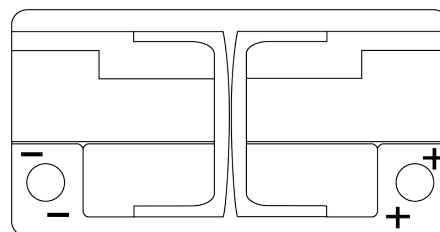

**Product overzicht**

Accu's voor Auto's

**EFB EL752**

Type	EL752
Technology	EFB
EAN/GTIN	3661024036559
Voltage	12 V
Capaciteit	75 Ah
CCA	730 A
Lengte	315 mm
Breedte	175 mm
Hoogte	175 mm
Box size	LB4
Polariteit	ETN 0
Pooltype	EN taper post
Houd ingedrukt	B13
Gewicht (onder voorbehoud)	18.60 kg

**Polariteit**

**Pooltype**

Ø19.5

Ø179

Positive Terminal

Negative Terminal

**Houd ingedrukt**

5 notches