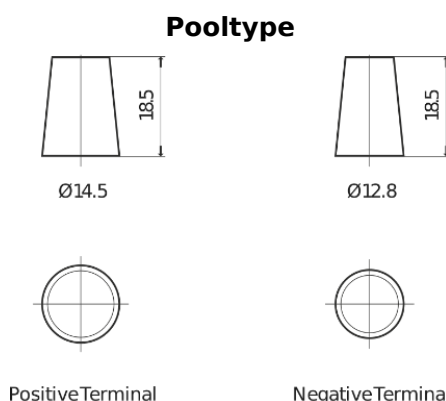

**Product overzicht**

Accu's voor Auto's

**AGM TK457**

Type	TK457
Technology	AGM
EAN/GTIN	3661024057745
Voltage	12 V
Capaciteit	45.0 Ah
CCA	380 A
Lengte	237 mm
Breedte	127 mm
Hoogte	227 mm
Box size	B24
Polariteit	ETN 1
Pooltype	JIS taper post
Houd ingedrukt	B0
Gewicht (onder voorbehoud)	13.50 kg