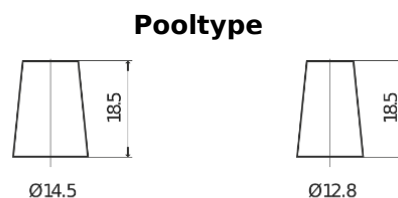

Product overzicht

Accu's voor Auto's

AGM TK457

Type	TK457
Technology	AGM
EAN/GTIN	3661024057745
Voltage	12 V
Capaciteit	45.0 Ah
CCA	380 A
Lengte	237 mm
Breedte	127 mm
Hoogte	227 mm
Box size	B24
Polariteit	ETN 1
Pooltype	JIS taper post
Houd ingedrukt	B0
Gewicht (onder voorbehoud)	13.50 kg