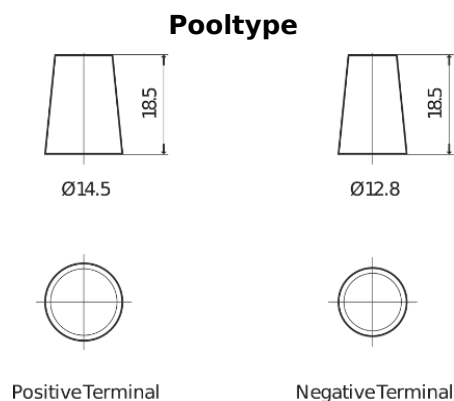

**Product overzicht**

Accu's voor Auto's

**AGM TK457**

Type	TK457
Technology	AGM
EAN/GTIN	3661024057745
Voltage	12 V
Capaciteit	45.0 Ah
CCA	380 A
Lengte	237 mm
Breedte	127 mm
Hoogte	227 mm
Box size	B24
Polariteit	ETN 1
Pooltype	JIS taper post
Houd ingedrukt	B0
Gewicht (onder voorbehoud)	13.50 kg