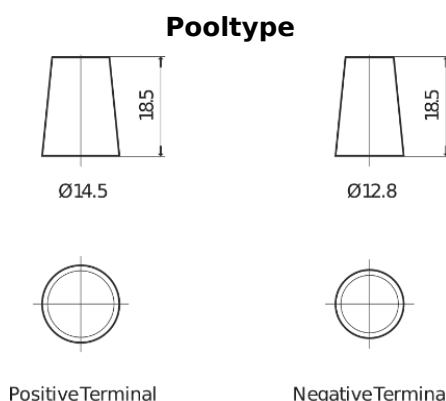

Product overzicht

Accu's voor Auto's

AGM TK457

Type	TK457
Technology	AGM
EAN/GTIN	3661024057745
Voltage	12 V
Capaciteit	45.0 Ah
CCA	380 A
Lengte	237 mm
Breedte	127 mm
Hoogte	227 mm
Box size	B24
Polariteit	ETN 1
Pooltype	JIS taper post
Houd ingedrukt	B0
Gewicht (onder voorbehoud)	13.50 kg