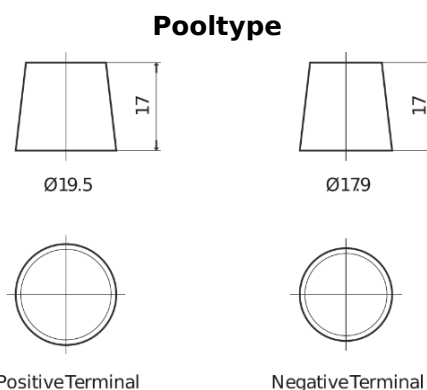

**Product overzicht**

Accu's voor Auto's

**AGM TK454**

Type	TK454
Technology	AGM
EAN/GTIN	3661024057738
Voltage	12 V
Capaciteit	45.0 Ah
CCA	380 A
Lengte	237 mm
Breedte	127 mm
Hoogte	227 mm
Box size	B24
Polariteit	ETN 0
Pooltype	EN taper post
Houd ingedrukt	B0
Gewicht (onder voorbehoud)	13.50 kg