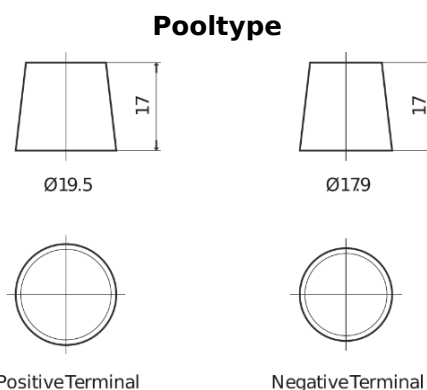

Product overzicht

Accu's voor Auto's

AGM TK454

Type	TK454
Technology	AGM
EAN/GTIN	3661024057738
Voltage	12 V
Capaciteit	45.0 Ah
CCA	380 A
Lengte	237 mm
Breedte	127 mm
Hoogte	227 mm
Box size	B24
Polariteit	ETN 0
Pooltype	EN taper post
Houd ingedrukt	B0
Gewicht (onder voorbehoud)	13.50 kg