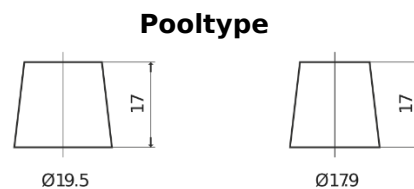

Product overzicht

Accu's voor Auto's

AGM TK454

Type	TK454
Technology	AGM
EAN/GTIN	3661024057738
Voltage	12 V
Capaciteit	45.0 Ah
CCA	380 A
Lengte	237 mm
Breedte	127 mm
Hoogte	227 mm
Box size	B24
Polariteit	ETN 0
Pooltype	EN taper post
Houd ingedrukt	B0
Gewicht (onder voorbehoud)	13.50 kg