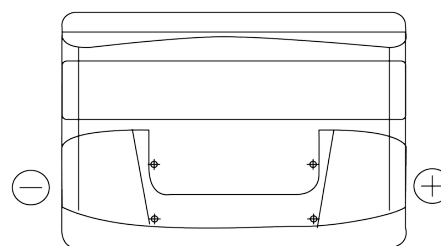

Product overzicht

Accu's voor Auto's

Technica TB802

Type	TB802
Technology	Flooded
EAN/GTIN	3661024054652
Voltage	12 V
Capaciteit	80 Ah
CCA	700 A
Lengte	315 mm
Breedte	175 mm
Hoogte	175 mm
Box size	LB4
Polariteit	ETN 0
Pooltype	EN taper post
Houd ingedrukt	B13
Gewicht (onder voorbehoud)	17.80 kg

Polariteit

Pooltype

Positive Terminal

Negative Terminal

Houd ingedrukt

Ontwerp, kenmerken en specificaties kunnen zonder voorafgaande kennisgeving worden gewijzigd. We wijzen elke verklaring of garantie af, expliciet of impliciet, met betrekking tot de gegevens of aanbevelingen, en zijn in geen geval aansprakelijk voor enig verlies of schade waarvan beweerd wordt dat deze het gevolg is. Sommige producten zijn mogelijk niet beschikbaar in uw lokale markt.