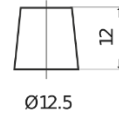

Product overzicht

Accu's voor Auto's

Start-Stop Auxiliary TK151

Type	TK151
Technology	AGM
EAN/GTIN	3661024056571
Voltage	12 V
Capaciteit	15.0 Ah
CCA	200 A
Lengte	150 mm
Breedte	90 mm
Hoogte	145 mm
Box size	C56
Polariteit	ETN 1
Pooltype	Small taper post (JLR)
Houd ingedrukt	B0
Gewicht (onder voorbehoud)	4.80 kg

Polariteit

Pooltype

Positive Terminal

Negative Terminal

Houd ingedrukt

Ontwerp, kenmerken en specificaties kunnen zonder voorafgaande kennisgeving worden gewijzigd. We wijzen elke verklaring of garantie af, expliciet of impliciet, met betrekking tot de gegevens of aanbevelingen, en zijn in geen geval aansprakelijk voor enig verlies of schade waarvan beweerd wordt dat deze het gevolg is. Sommige producten zijn mogelijk niet beschikbaar in uw lokale markt.