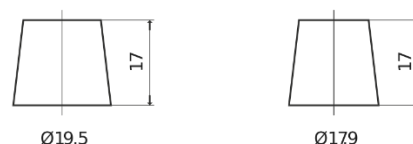

Product overzicht

Accu's voor Auto's

Formula FB802

Type	FB802
Technology	Flooded
EAN/GTIN	3661024044653
Voltage	12 V
Capaciteit	80 Ah
CCA	700 A
Lengte	315 mm
Breedte	175 mm
Hoogte	175 mm
Box size	LB4
Polariteit	ETN 0
Pooltype	EN taper post
Houd ingedrukt	B13
Gewicht (onder voorbehoud)	17.80 kg

Polariteit

Pooltype

Positive Terminal

Negative Terminal

Houd ingedrukt

Ontwerp, kenmerken en specificaties kunnen zonder voorafgaande kennisgeving worden gewijzigd. We wijzen elke verklaring of garantie af, expliciet of impliciet, met betrekking tot de gegevens of aanbevelingen, en zijn in geen geval aansprakelijk voor enig verlies of schade waarvan beweerd wordt dat deze het gevolg is. Sommige producten zijn mogelijk niet beschikbaar in uw lokale markt.