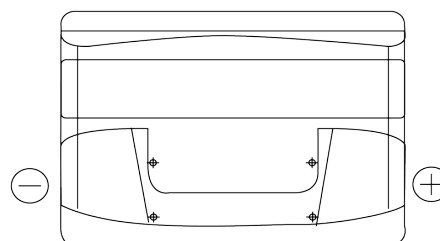

Product overzicht

Accu's voor Auto's

Formula FB802

Type	FB802
Technology	Flooded
EAN/GTIN	3661024044653
Voltage	12 V
Capaciteit	80 Ah
CCA	700 A
Lengte	315 mm
Breedte	175 mm
Hoogte	175 mm
Box size	LB4
Polariteit	ETN 0
Pooltype	EN taper post
Houd ingedrukt	B13
Gewicht (onder voorbehoud)	17.80 kg

Polariteit

Pooltype

Positive Terminal

Negative Terminal

Houd ingedrukt

Ontwerp, kenmerken en specificaties kunnen zonder voorafgaande kennisgeving worden gewijzigd. We wijzen elke verklaring of garantie af, expliciet of impliciet, met betrekking tot de gegevens of aanbevelingen, en zijn in geen geval aansprakelijk voor enig verlies of schade waarvan beweerd wordt dat deze het gevolg is. Sommige producten zijn mogelijk niet beschikbaar in uw lokale markt.