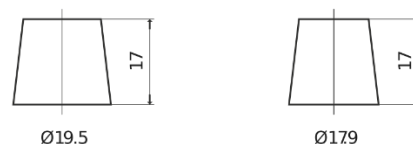

Product overzicht

Accu's voor Auto's

Excell EB802

Type	EB802
Technology	Flooded
EAN/GTIN	3661024034654
Voltage	12 V
Capaciteit	80 Ah
CCA	700 A
Lengte	315 mm
Breedte	175 mm
Hoogte	175 mm
Box size	LB4
Polariteit	ETN 0
Pooltype	EN taper post
Houd ingedrukt	B13
Gewicht (onder voorbehoud)	17.80 kg

Polariteit

Pooltype

Houd ingedrukt

Ontwerp, kenmerken en specificaties kunnen zonder voorafgaande kennisgeving worden gewijzigd. We wijzen elke verklaring of garantie af, expliciet of impliciet, met betrekking tot de gegevens of aanbevelingen, en zijn in geen geval aansprakelijk voor enig verlies of schade waarvan beweerd wordt dat deze het gevolg is. Sommige producten zijn mogelijk niet beschikbaar in uw lokale markt.