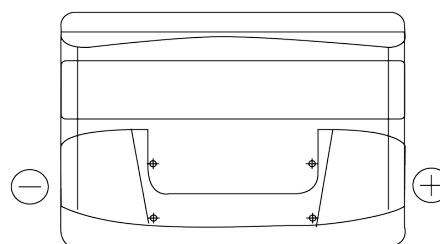

Product overzicht

Accu's voor Auto's

Excell EB802

Type	EB802
Technology	Flooded
EAN/GTIN	3661024034654
Voltage	12 V
Capaciteit	80 Ah
CCA	700 A
Lengte	315 mm
Breedte	175 mm
Hoogte	175 mm
Box size	LB4
Polariteit	ETN 0
Pooltype	EN taper post
Houd ingedrukt	B13
Gewicht (onder voorbehoud)	17.80 kg

Polariteit