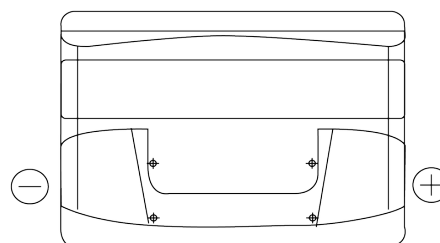

**Product overzicht**

Accu's voor Auto's

**Power DB802**

Type	DB802
Technology	Flooded
EAN/GTIN	3661024024655
Voltage	12 V
Capaciteit	80 Ah
CCA	700 A
Lengte	315 mm
Breedte	175 mm
Hoogte	175 mm
Box size	LB4
Polariteit	ETN 0
Pooltype	EN taper post
Houd ingedrukt	B13
Gewicht (onder voorbehoud)	17.80 kg

**Polariteit**

**Pooltype**

Positive Terminal

Negative Terminal

**Houd ingedrukt**

Ontwerp, kenmerken en specificaties kunnen zonder voorafgaande kennisgeving worden gewijzigd. We wijzen elke verklaring of garantie af, expliciet of impliciet, met betrekking tot de gegevens of aanbevelingen, en zijn in geen geval aansprakelijk voor enig verlies of schade waarvan beweerd wordt dat deze het gevolg is. Sommige producten zijn mogelijk niet beschikbaar in uw lokale markt.