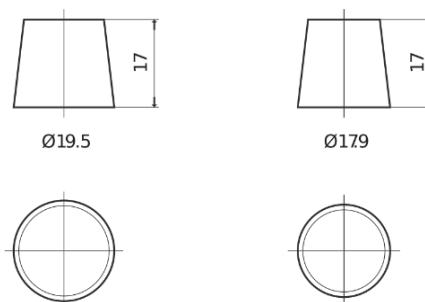

Product overzicht

Accu's voor Auto's

AGM TK1060

Type	TK1060
Technology	AGM
EAN/GTIN	3661024057660
Voltage	12 V
Capaciteit	106.0 Ah
CCA	950 A
Lengte	392 mm
Breedte	175 mm
Hoogte	190 mm
Box size	L06
Polariteit	ETN 0
Pooltype	EN taper post
Houd ingedrukt	B13
Gewicht (onder voorbehoud)	29.00 kg

Polariteit

Pooltype

Positive Terminal

Negative Terminal

Houd ingedrukt

Ontwerp, kenmerken en specificaties kunnen zonder voorafgaande kennisgeving worden gewijzigd. We wijzen elke verklaring of garantie af, expliciet of impliciet, met betrekking tot de gegevens of aanbevelingen, en zijn in geen geval aansprakelijk voor enig verlies of schade waarvan beweerd wordt dat deze het gevolg is. Sommige producten zijn mogelijk niet beschikbaar in uw lokale markt.