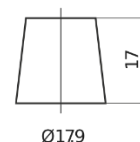

Pooltype

Positive Terminal

Negative Terminal