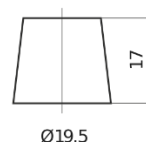

Product overzicht

Accu's voor Auto's

AGM TK1050

Type	TK1050
Technology	AGM
EAN/GTIN	3661024056519
Voltage	12 V
Capaciteit	105.0 Ah
CCA	950 A
Lengte	392 mm
Breedte	175 mm
Hoogte	190 mm
Box size	L06
Polariteit	ETN 0
Pooltype	EN taper post
Houd ingedrukt	B13
Gewicht (onder voorbehoud)	29.00 kg

Polariteit

Pooltype

Positive Terminal

Negative Terminal

Houd ingedrukt

Ontwerp, kenmerken en specificaties kunnen zonder voorafgaande kennisgeving worden gewijzigd. We wijzen elke verklaring of garantie af, expliciet of impliciet, met betrekking tot de gegevens of aanbevelingen, en zijn in geen geval aansprakelijk voor enig verlies of schade waarvan bewaerd wordt dat deze het gevolg is. Sommige producten zijn mogelijk niet beschikbaar in uw lokale markt.