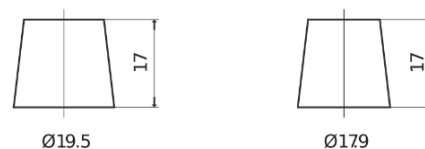

Product overzicht

Accu's voor Auto's

AGM TK1050

| | |
|----------------------------|---------------|
| Type | TK1050 |
| Technology | AGM |
| EAN/GTIN | 3661024056519 |
| Voltage | 12 V |
| Capaciteit | 105.0 Ah |
| CCA | 950 A |
| Lengte | 392 mm |
| Breedte | 175 mm |
| Hoogte | 190 mm |
| Box size | L06 |
| Polariteit | ETN 0 |
| Pooltype | EN taper post |
| Houd ingedrukt | B13 |
| Gewicht (onder voorbehoud) | 29.00 kg |

Polariteit

Pooltype

Positive Terminal

Negative Terminal

Houd ingedrukt

Ontwerp, kenmerken en specificaties kunnen zonder voorafgaande kennisgeving worden gewijzigd. We wijzen elke verklaring of garantie af, expliciet of impliciet, met betrekking tot de gegevens of aanbevelingen, en zijn in geen geval aansprakelijk voor enig verlies of schade waarvan beweerd wordt dat deze het gevolg is. Sommige producten zijn mogelijk niet beschikbaar in uw lokale markt.