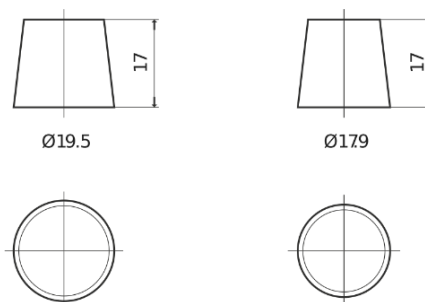

Product overzicht

Accu's voor Auto's

AGM TK1050

Type	TK1050
Technology	AGM
EAN/GTIN	3661024056519
Voltage	12 V
Capaciteit	105.0 Ah
CCA	950 A
Lengte	392 mm
Breedte	175 mm
Hoogte	190 mm
Box size	L06
Polariteit	ETN 0
Pooltype	EN taper post
Houd ingedrukt	B13
Gewicht (onder voorbehoud)	29.00 kg

Polariteit

Pooltype

Positive Terminal

Negative Terminal

Houd ingedrukt

Ontwerp, kenmerken en specificaties kunnen zonder voorafgaande kennisgeving worden gewijzigd. We wijzen elke verklaring of garantie af, expliciet of impliciet, met betrekking tot de gegevens of aanbevelingen, en zijn in geen geval aansprakelijk voor enig verlies of schade waarvan beweerd wordt dat deze het gevolg is. Sommige producten zijn mogelijk niet beschikbaar in uw lokale markt.