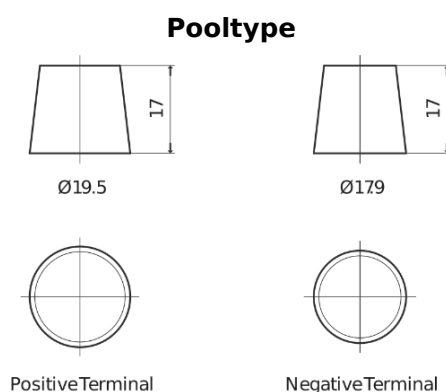

Product overzicht

Accu's voor Vrachtwagens, bussen, bouw, landbouw

PowerPRO Agri&Construction TJ2353

Type	TJ2353
Technology	Flooded
EAN/GTIN	3661024056748
Voltage	12 V
Capaciteit	235.0 Ah
CCA	1450 A
Lengte	518 mm
Breedte	274 mm
Hoogte	240 mm
Box size	D06
Polariteit	ETN 3
Pooltype	EN taper post
Houd ingedrukt	B0
Gewicht (onder voorbehoud)	59.70 kg