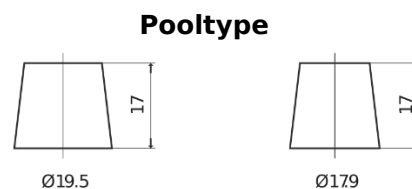

### PowerPRO Agri&Construction TJ2353

Type	TJ2353
Technology	Flooded
EAN/GTIN	3661024056748
Voltage	12 V
Capaciteit	235.0 Ah
CCA	1450 A
Lengte	518 mm
Breedte	274 mm
Hoogte	240 mm
Box size	D06
Polariteit	ETN 3
Pooltype	EN taper post
Houd ingedrukt	B0
Gewicht (onder voorbehoud)	59.70 kg