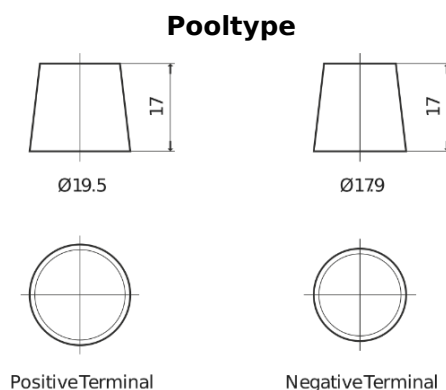

Product overzicht

Accu's voor Vrachtwagens, bussen, bouw, landbouw

PowerPRO Agri&Construction TJ2353

Type	TJ2353
Technology	Flooded
EAN/GTIN	3661024056748
Voltage	12 V
Capaciteit	235.0 Ah
CCA	1450 A
Lengte	518 mm
Breedte	274 mm
Hoogte	240 mm
Box size	D06
Polariteit	ETN 3
Pooltype	EN taper post
Houd ingedrukt	B0
Gewicht (onder voorbehoud)	59.70 kg