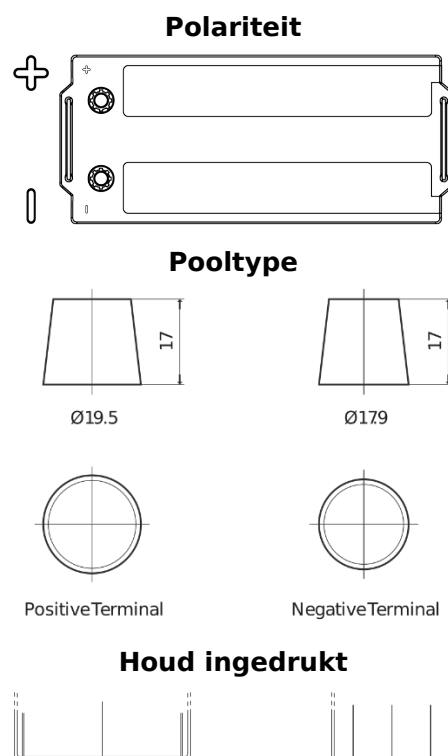

Product overzicht

Accu's voor Vrachtwagens, bussen, bouw, landbouw

PowerPRO Agri&Construction TJ1723

Type	TJ1723
Technology	Flooded
EAN/GTIN	3661024056731
Voltage	12 V
Capaciteit	172.0 Ah
CCA	1390 A
Lengte	513 mm
Breedte	223 mm
Hoogte	223 mm
Box size	D05
Polariteit	ETN 3
Pooltype	EN taper post
Houd ingedrukt	B0
Gewicht (onder voorbehoud)	48.80 kg