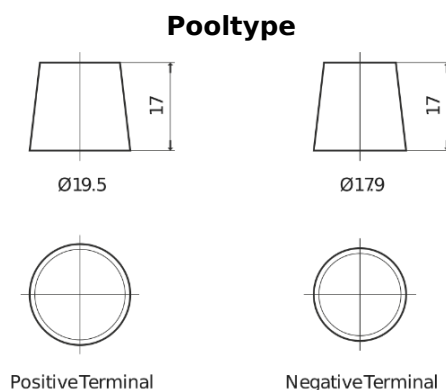

### PowerPRO Agri&Construction TJ1723

Type	TJ1723
Technology	Flooded
EAN/GTIN	3661024056731
Voltage	12 V
Capaciteit	172.0 Ah
CCA	1390 A
Lengte	513 mm
Breedte	223 mm
Hoogte	223 mm
Box size	D05
Polariteit	ETN 3
Pooltype	EN taper post
Houd ingedrukt	B0
Gewicht (onder voorbehoud)	48.80 kg