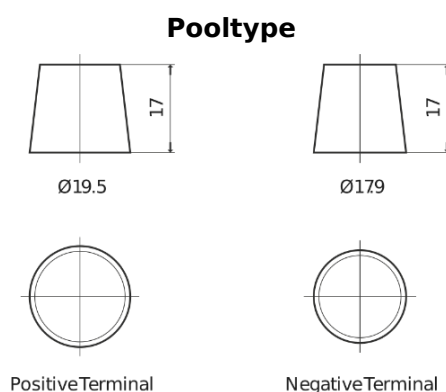

### PowerPRO Agri&Construction TJ1723

Type	TJ1723
Technology	Flooded
EAN/GTIN	3661024056731
Voltage	12 V
Capaciteit	172.0 Ah
CCA	1390 A
Lengte	513 mm
Breedte	223 mm
Hoogte	223 mm
Box size	D05
Polariteit	ETN 3
Pooltype	EN taper post
Houd ingedrukt	B0
Gewicht (onder voorbehoud)	48.80 kg