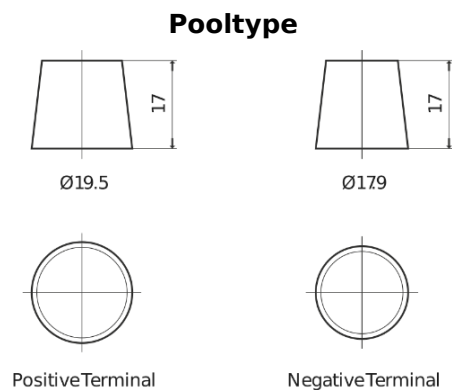

**Product overzicht**

Accu's voor Vrachtwagens, bussen, bouw, landbouw

**PowerPRO Agri&Construction TJ1723**

Type	TJ1723
Technology	Flooded
EAN/GTIN	3661024056731
Voltage	12 V
Capaciteit	172.0 Ah
CCA	1390 A
Lengte	513 mm
Breedte	223 mm
Hoogte	223 mm
Box size	D05
Polariteit	ETN 3
Pooltype	EN taper post
Houd ingedrukt	B0
Gewicht (onder voorbehoud)	48.80 kg