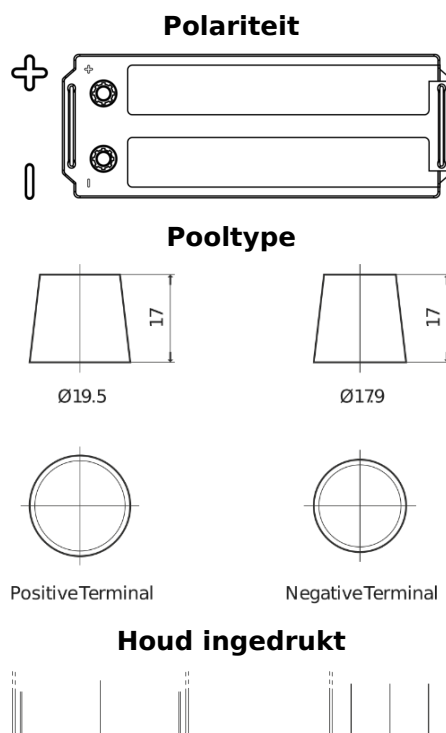

Product overzicht

Accu's voor Vrachtwagens, bussen, bouw, landbouw

PowerPRO Agri&Construction TJ1523

Type	TJ1523
Technology	Flooded
EAN/GTIN	3661024056724
Voltage	12 V
Capaciteit	152.0 Ah
CCA	1130 A
Lengte	513 mm
Breedte	189 mm
Hoogte	223 mm
Box size	D04
Polariteit	ETN 3
Pooltype	EN taper post
Houd ingedrukt	B0
Gewicht (onder voorbehoud)	40.30 kg