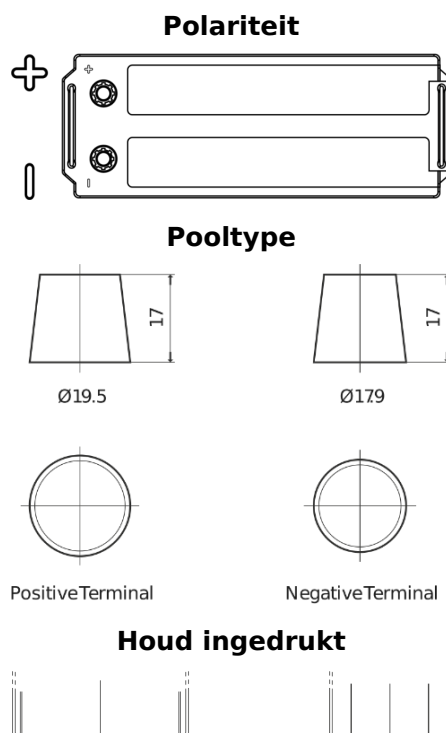

**Product overzicht**

Accu's voor Vrachtwagens, bussen, bouw, landbouw

**PowerPRO Agri&Construction TJ1523**

Type	TJ1523
Technology	Flooded
EAN/GTIN	3661024056724
Voltage	12 V
Capaciteit	152.0 Ah
CCA	1130 A
Lengte	513 mm
Breedte	189 mm
Hoogte	223 mm
Box size	D04
Polariteit	ETN 3
Pooltype	EN taper post
Houd ingedrukt	B0
Gewicht (onder voorbehoud)	40.30 kg