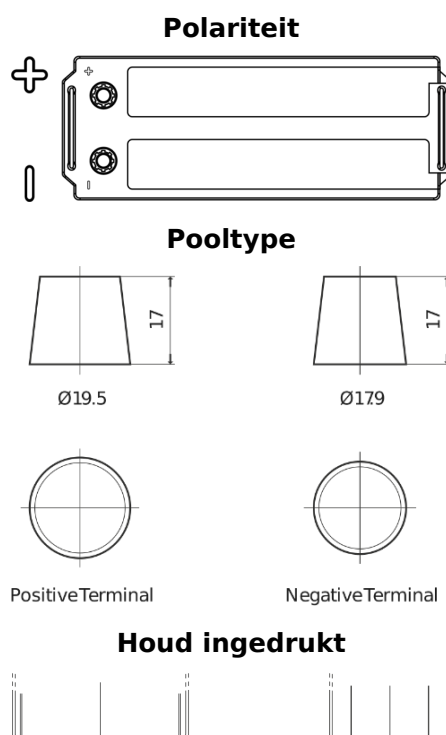

**Product overzicht**

Accu's voor Vrachtwagens, bussen, bouw, landbouw

**PowerPRO Agri&Construction TJ1523**

Type	TJ1523
Technology	Flooded
EAN/GTIN	3661024056724
Voltage	12 V
Capaciteit	152.0 Ah
CCA	1130 A
Lengte	513 mm
Breedte	189 mm
Hoogte	223 mm
Box size	D04
Polariteit	ETN 3
Pooltype	EN taper post
Houd ingedrukt	B0
Gewicht (onder voorbehoud)	40.30 kg