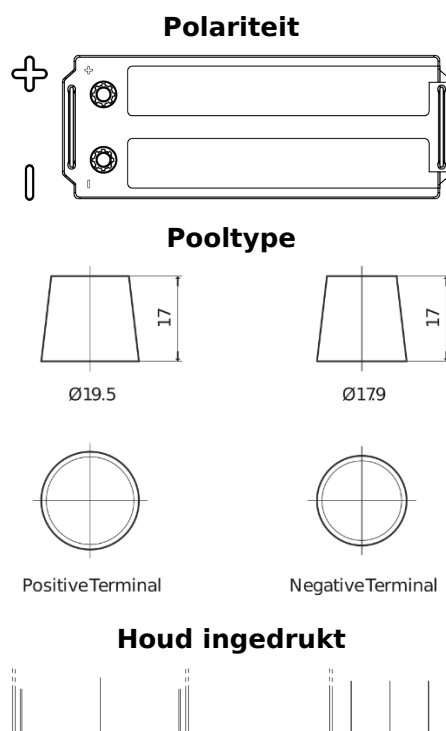

Product overzicht

Accu's voor Vrachtwagens, bussen, bouw, landbouw

PowerPRO Agri&Construction TJ1523

Type	TJ1523
Technology	Flooded
EAN/GTIN	3661024056724
Voltage	12 V
Capaciteit	152.0 Ah
CCA	1130 A
Lengte	513 mm
Breedte	189 mm
Hoogte	223 mm
Box size	D04
Polariteit	ETN 3
Pooltype	EN taper post
Houd ingedrukt	B0
Gewicht (onder voorbehoud)	40.30 kg