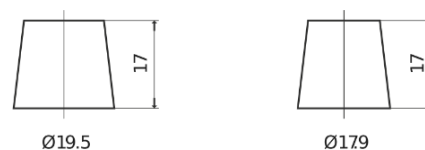

Product overzicht

Accu's voor Vrachtwagens, bussen, bouw, landbouw

PowerPRO Agri&Construction TJ1355

Type	TJ1355
Technology	Flooded
EAN/GTIN	3661024056779
Voltage	12 V
Capaciteit	135.0 Ah
CCA	1000 A
Lengte	514 mm
Breedte	175 mm
Hoogte	210 mm
Box size	DB8
Polariteit	ETN 3
Pooltype	EN taper post
Houd ingedrukt	B3
Gewicht (onder voorbehoud)	36.00 kg

Polariteit

Pooltype

Houd ingedrukt

Ontwerp, kenmerken en specificaties kunnen zonder voorafgaande kennisgeving worden gewijzigd. We wijzen elke verklaring of garantie af, expliciet of impliciet, met betrekking tot de gegevens of aanbevelingen, en zijn in geen geval aansprakelijk voor enig verlies of schade waarvan beweerd wordt dat deze het gevolg is. Sommige producten zijn mogelijk niet beschikbaar in uw lokale markt.