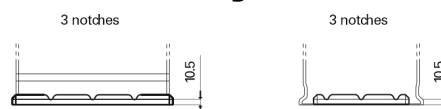

**Product overzicht**

Accu's voor Vrachtwagens, bussen, bouw, landbouw

**PowerPRO Agri&Construction TJ1355**

Type	TJ1355
Technology	Flooded
EAN/GTIN	3661024056779
Voltage	12 V
Capaciteit	135.0 Ah
CCA	1000 A
Lengte	514 mm
Breedte	175 mm
Hoogte	210 mm
Box size	DB8
Polariteit	ETN 3
Pooltype	EN taper post
Houd ingedrukt	B3
Gewicht (onder voorbehoud)	36.00 kg

**Polariteit**

**Pooltype**

Positive Terminal

Negative Terminal

**Houd ingedrukt**

Ontwerp, kenmerken en specificaties kunnen zonder voorafgaande kennisgeving worden gewijzigd. We wijzen elke verklaring of garantie af, expliciet of impliciet, met betrekking tot de gegevens of aanbevelingen, en zijn in geen geval aansprakelijk voor enig verlies of schade waarvan beweerd wordt dat deze het gevolg is. Sommige producten zijn mogelijk niet beschikbaar in uw lokale markt.