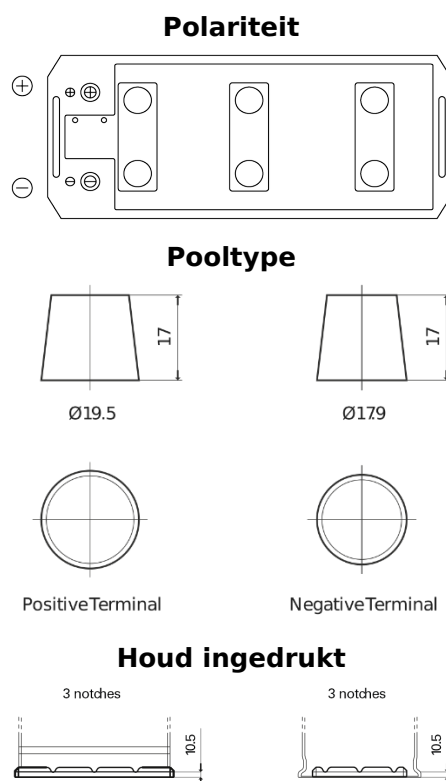

Product overzicht

Accu's voor Vrachtwagens, bussen, bouw, landbouw

PowerPRO Agri&Construction TJ1355

Type	TJ1355
Technology	Flooded
EAN/GTIN	3661024056779
Voltage	12 V
Capaciteit	135.0 Ah
CCA	1000 A
Lengte	514 mm
Breedte	175 mm
Hoogte	210 mm
Box size	DB8
Polariteit	ETN 3
Pooltype	EN taper post
Houd ingedrukt	B3
Gewicht (onder voorbehoud)	36.00 kg