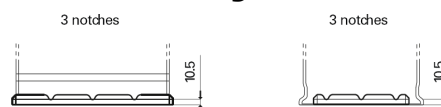

Product overzicht

Accu's voor Vrachtwagens, bussen, bouw, landbouw

PowerPRO Agri&Construction TJ1355

Type	TJ1355
Technology	Flooded
EAN/GTIN	3661024056779
Voltage	12 V
Capaciteit	135.0 Ah
CCA	1000 A
Lengte	514 mm
Breedte	175 mm
Hoogte	210 mm
Box size	DB8
Polariteit	ETN 3
Pooltype	EN taper post
Houd ingedrukt	B3
Gewicht (onder voorbehoud)	36.00 kg

Polariteit

Pooltype

Positive Terminal

Negative Terminal

Houd ingedrukt

Ontwerp, kenmerken en specificaties kunnen zonder voorafgaande kennisgeving worden gewijzigd. We wijzen elke verklaring of garantie af, expliciet of impliciet, met betrekking tot de gegevens of aanbevelingen, en zijn in geen geval aansprakelijk voor enig verlies of schade waarvan beweerd wordt dat deze het gevolg is. Sommige producten zijn mogelijk niet beschikbaar in uw lokale markt.