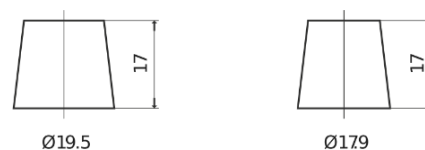

Product overzicht

Accu's voor Vrachtwagens, bussen, bouw, landbouw

PowerPRO Agri&Construction TJ1355

Type	TJ1355
Technology	Flooded
EAN/GTIN	3661024056779
Voltage	12 V
Capaciteit	135.0 Ah
CCA	1000 A
Lengte	514 mm
Breedte	175 mm
Hoogte	210 mm
Box size	DB8
Polariteit	ETN 3
Pooltype	EN taper post
Houd ingedrukt	B3
Gewicht (onder voorbehoud)	36.00 kg

Polariteit

Pooltype

Positive Terminal

Negative Terminal

Houd ingedrukt

Ontwerp, kenmerken en specificaties kunnen zonder voorafgaande kennisgeving worden gewijzigd. We wijzen elke verklaring of garantie af, expliciet of impliciet, met betrekking tot de gegevens of aanbevelingen, en zijn in geen geval aansprakelijk voor enig verlies of schade waarvan beweerd wordt dat deze het gevolg is. Sommige producten zijn mogelijk niet beschikbaar in uw lokale markt.