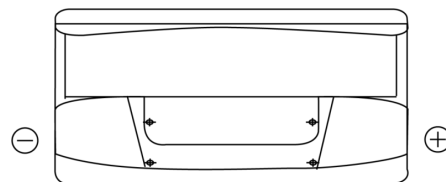

Product overzicht

Accu's voor Vrachtwagens, bussen, bouw, landbouw

PowerPRO Agri&Construction TJ1000

Type	TJ1000
Technology	Flooded
EAN/GTIN	3661024056809
Voltage	12 V
Capaciteit	100.0 Ah
CCA	850 A
Lengte	353 mm
Breedte	175 mm
Hoogte	190 mm
Box size	L05
Polariteit	ETN 0
Pooltype	EN taper post
Houd ingedrukt	B13
Gewicht (onder voorbehoud)	21.80 kg

Polariteit

Pooltype

Positive Terminal

Negative Terminal

Houd ingedrukt

Ontwerp, kenmerken en specificaties kunnen zonder voorafgaande kennisgeving worden gewijzigd. We wijzen elke verklaring of garantie af, expliciet of impliciet, met betrekking tot de gegevens of aanbevelingen, en zijn in geen geval aansprakelijk voor enig verlies of schade waarvan beweerd wordt dat deze het gevolg is. Sommige producten zijn mogelijk niet beschikbaar in uw lokale markt.