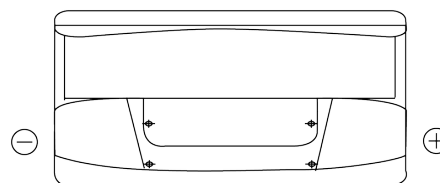

**Product overzicht**

Accu's voor Vrachtwagens, bussen, bouw, landbouw

**PowerPRO Agri&Construction TJ1000**

Type	TJ1000
Technology	Flooded
EAN/GTIN	3661024056809
Voltage	12 V
Capaciteit	100.0 Ah
CCA	850 A
Lengte	353 mm
Breedte	175 mm
Hoogte	190 mm
Box size	L05
Polariteit	ETN 0
Pooltype	EN taper post
Houd ingedrukt	B13
Gewicht (onder voorbehoud)	21.80 kg

**Polariteit****Pooltype**

PositiveTerminal

NegativeTerminal

**Houd ingedrukt**

Ontwerp, kenmerken en specificaties kunnen zonder voorafgaande kennisgeving worden gewijzigd. We wijzen elke verklaring of garantie af, expliciet of impliciet, met betrekking tot de gegevens of aanbevelingen, en zijn in geen geval aansprakelijk voor enig verlies of schade waarvan beweerd wordt dat deze het gevolg is. Sommige producten zijn mogelijk niet beschikbaar in uw lokale markt.