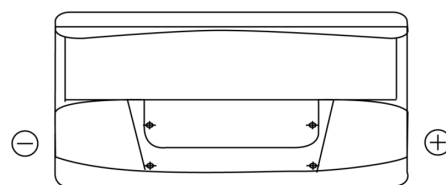

Product overzicht

Accu's voor Vrachtwagens, bussen, bouw, landbouw

PowerPRO Agri&Construction TJ1000

Type	TJ1000
Technology	Flooded
EAN/GTIN	3661024056809
Voltage	12 V
Capaciteit	100.0 Ah
CCA	850 A
Lengte	353 mm
Breedte	175 mm
Hoogte	190 mm
Box size	L05
Polariteit	ETN 0
Pooltype	EN taper post
Houd ingedrukt	B13
Gewicht (onder voorbehoud)	21.80 kg

Polariteit

Pooltype

Positive Terminal

Negative Terminal

Houd ingedrukt

Ontwerp, kenmerken en specificaties kunnen zonder voorafgaande kennisgeving worden gewijzigd. We wijzen elke verklaring of garantie af, expliciet of impliciet, met betrekking tot de gegevens of aanbevelingen, en zijn in geen geval aansprakelijk voor enig verlies of schade waarvan beweerd wordt dat deze het gevolg is. Sommige producten zijn mogelijk niet beschikbaar in uw lokale markt.