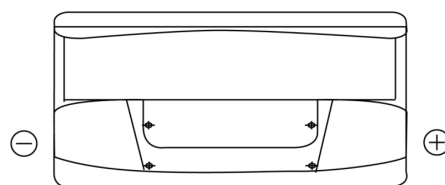

Product overzicht

Accu's voor Vrachtwagens, bussen, bouw, landbouw

PowerPRO Agri&Construction TJ1000

Type	TJ1000
Technology	Flooded
EAN/GTIN	3661024056809
Voltage	12 V
Capaciteit	100.0 Ah
CCA	850 A
Lengte	353 mm
Breedte	175 mm
Hoogte	190 mm
Box size	L05
Polariteit	ETN 0
Pooltype	EN taper post
Houd ingedrukt	B13
Gewicht (onder voorbehoud)	21.80 kg

Polariteit

Pooltype

Positive Terminal

Negative Terminal

Houd ingedrukt

Ontwerp, kenmerken en specificaties kunnen zonder voorafgaande kennisgeving worden gewijzigd. We wijzen elke verklaring of garantie af, expliciet of impliciet, met betrekking tot de gegevens of aanbevelingen, en zijn in geen geval aansprakelijk voor enig verlies of schade waarvan beweerd wordt dat deze het gevolg is. Sommige producten zijn mogelijk niet beschikbaar in uw lokale markt.