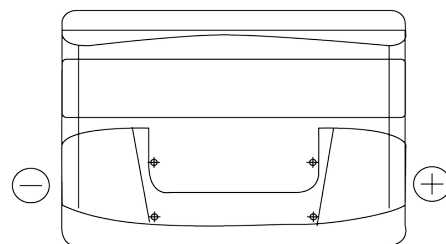

Product overzicht

Accu's voor Auto's

Technica TB712

Type	TB712
Technology	Flooded
EAN/GTIN	3661024054645
Voltage	12 V
Capaciteit	71 Ah
CCA	670 A
Lengte	278 mm
Breedte	175 mm
Hoogte	175 mm
Box size	LB3
Polariteit	ETN 0
Pooltype	EN taper post
Houd ingedrukt	B13
Gewicht (onder voorbehoud)	15.30 kg

Polariteit

Pooltype

Positive Terminal

Negative Terminal

Houd ingedrukt

Ontwerp, kenmerken en specificaties kunnen zonder voorafgaande kennisgeving worden gewijzigd. We wijzen elke verklaring of garantie af, expliciet of impliciet, met betrekking tot de gegevens of aanbevelingen, en zijn in geen geval aansprakelijk voor enig verlies of schade waarvan beweerd wordt dat deze het gevolg is. Sommige producten zijn mogelijk niet beschikbaar in uw lokale markt.