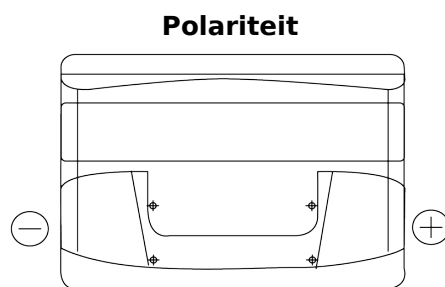

## Formula FB712

Type	FB712
Technology	Flooded
EAN/GTIN	3661024044646
Voltage	12 V
Capaciteit	71 Ah
CCA	670 A
Lengte	278 mm
Breedte	175 mm
Hoogte	175 mm
Box size	LB3
Polariteit	ETN 0
Pooltype	EN taper post
Houd ingedrukt	B13
Gewicht (onder voorbehoud)	15.30 kg