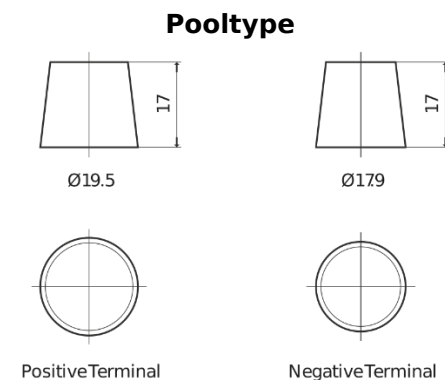

## Formula FB712

Type	FB712
Technology	Flooded
EAN/GTIN	3661024044646
Voltage	12 V
Capaciteit	71 Ah
CCA	670 A
Lengte	278 mm
Breedte	175 mm
Hoogte	175 mm
Box size	LB3
Polariteit	ETN 0
Pooltype	EN taper post
Houd ingedrukt	B13
Gewicht (onder voorbehoud)	15.30 kg