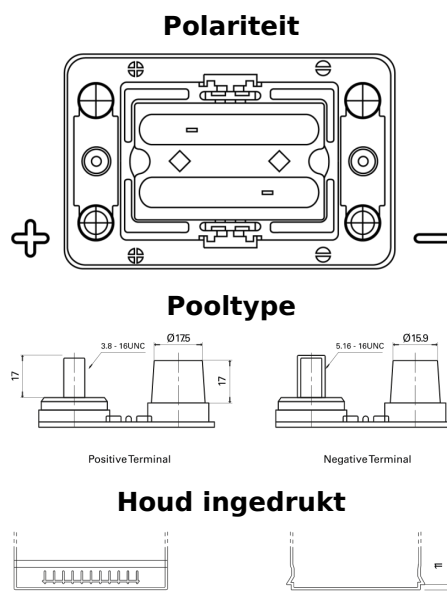

Product overzicht

Accu's voor Vrachtwagens, bussen, bouw, landbouw

PowerPRO Agri&Construction TJ050C

Type	TJ050C
Technology	AGM
EAN/GTIN	3661024056793
Voltage	12 V
Capaciteit	50.0 Ah
CCA	800 A
Lengte	260 mm
Breedte	173 mm
Hoogte	206 mm
Box size	G34
Polariteit	ETN 1
Pooltype	SAE M 3/8"- 5/16" taper&stud
Houd ingedrukt	B7
Gewicht (onder voorbehoud)	17.90 kg