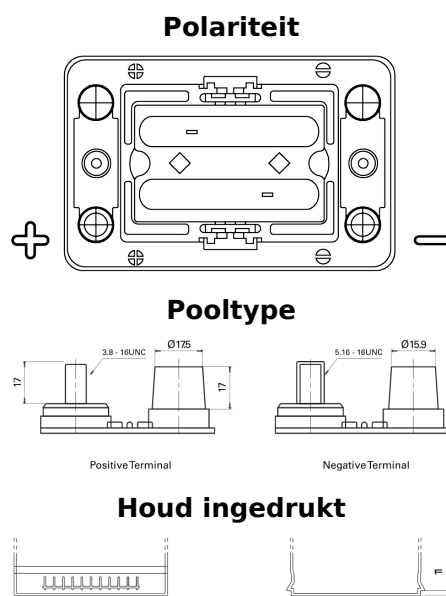

Product overzicht

Accu's voor Vrachtwagens, bussen, bouw, landbouw

PowerPRO Agri&Construction TJ050C

Type	TJ050C
Technology	AGM
EAN/GTIN	3661024056793
Voltage	12 V
Capaciteit	50.0 Ah
CCA	800 A
Lengte	260 mm
Breedte	173 mm
Hoogte	206 mm
Box size	G34
Polariteit	ETN 1
Pooltype	SAE M 3/8" - 5/16" taper&stud
Houd ingedrukt	B7
Gewicht (onder voorbehoud)	17.90 kg