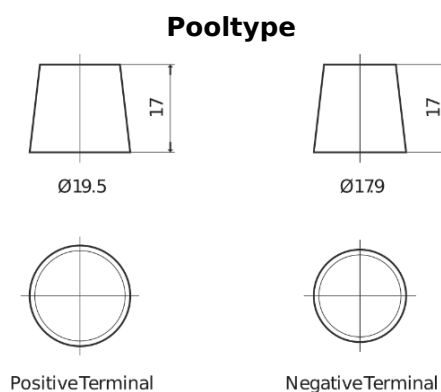

Product overzicht

Accu's voor Vrachtwagens, bussen, bouw, landbouw

StartPRO TG2254

Type	TG2254
Technology	Flooded
EAN/GTIN	3661024057448
Voltage	12 V
Capaciteit	225.0 Ah
CCA	1200 A
Lengte	518 mm
Breedte	274 mm
Hoogte	240 mm
Box size	D06
Polariteit	ETN 4
Pooltype	EN taper post
Houd ingedrukt	B0
Gewicht (onder voorbehoud)	54.90 kg