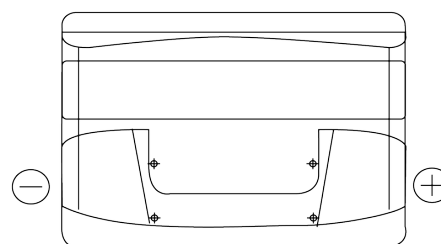

Product overzicht

Accu's voor Auto's

Excell EB712

Type	EB712
Technology	Flooded
EAN/GTIN	3661024034647
Voltage	12 V
Capaciteit	71 Ah
CCA	670 A
Lengte	278 mm
Breedte	175 mm
Hoogte	175 mm
Box size	LB3
Polariteit	ETN 0
Pooltype	EN taper post
Houd ingedrukt	B13
Gewicht (onder voorbehoud)	15.30 kg

Polariteit

Pooltype

Positive Terminal

Negative Terminal

Houd ingedrukt

Ontwerp, kenmerken en specificaties kunnen zonder voorafgaande kennisgeving worden gewijzigd. We wijzen elke verklaring of garantie af, expliciet of impliciet, met betrekking tot de gegevens of aanbevelingen, en zijn in geen geval aansprakelijk voor enig verlies of schade waarvan beweerd wordt dat deze het gevolg is. Sommige producten zijn mogelijk niet beschikbaar in uw lokale markt.