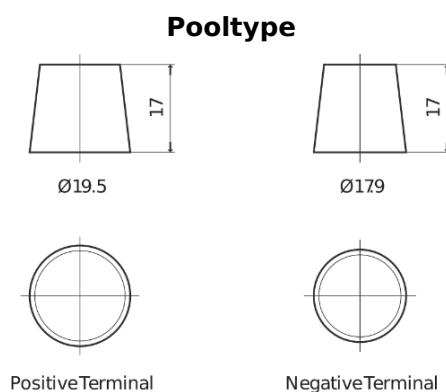

Product overzicht

Accu's voor Vrachtwagens, bussen, bouw, landbouw

StartPRO TG2254

Type	TG2254
Technology	Flooded
EAN/GTIN	3661024057448
Voltage	12 V
Capaciteit	225.0 Ah
CCA	1200 A
Lengte	518 mm
Breedte	274 mm
Hoogte	240 mm
Box size	D06
Polariteit	ETN 4
Pooltype	EN taper post
Houd ingedrukt	B0
Gewicht (onder voorbehoud)	54.90 kg