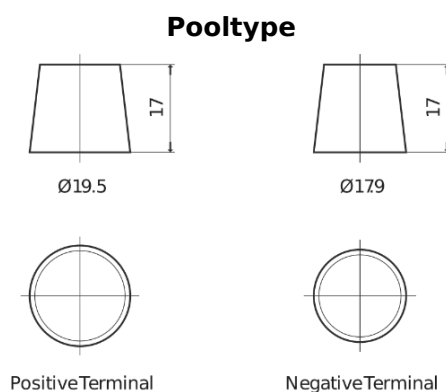

**Product overzicht**

Accu's voor Vrachtwagens, bussen, bouw, landbouw

**StartPRO TG2254**

Type	TG2254
Technology	Flooded
EAN/GTIN	3661024057448
Voltage	12 V
Capaciteit	225.0 Ah
CCA	1200 A
Lengte	518 mm
Breedte	274 mm
Hoogte	240 mm
Box size	D06
Polariteit	ETN 4
Pooltype	EN taper post
Houd ingedrukt	B0
Gewicht (onder voorbehoud)	54.90 kg