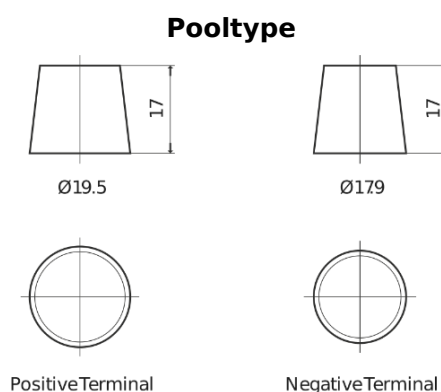

**Product overzicht**

Accu's voor Vrachtwagens, bussen, bouw, landbouw

**StartPRO TG2253**

|                            |               |
|----------------------------|---------------|
| Type                       | TG2253        |
| Technology                 | Flooded       |
| EAN/GTIN                   | 3661024057431 |
| Voltage                    | 12 V          |
| Capaciteit                 | 225.0 Ah      |
| CCA                        | 1200 A        |
| Lengte                     | 518 mm        |
| Breedte                    | 274 mm        |
| Hoogte                     | 240 mm        |
| Box size                   | D06           |
| Polariteit                 | ETN 3         |
| Pooltype                   | EN taper post |
| Houd ingedrukt             | B0            |
| Gewicht (onder voorbehoud) | 54.90 kg      |