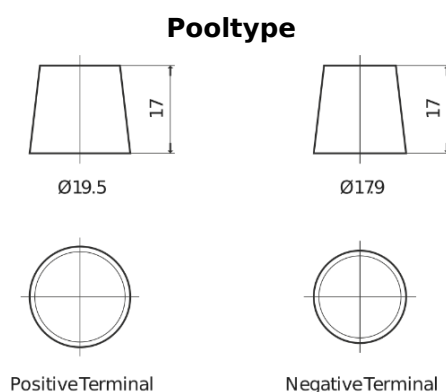

Product overzicht

Accu's voor Vrachtwagens, bussen, bouw, landbouw

StartPRO TG2253

Type	TG2253
Technology	Flooded
EAN/GTIN	3661024057431
Voltage	12 V
Capaciteit	225.0 Ah
CCA	1200 A
Lengte	518 mm
Breedte	274 mm
Hoogte	240 mm
Box size	D06
Polariteit	ETN 3
Pooltype	EN taper post
Houd ingedrukt	B0
Gewicht (onder voorbehoud)	54.90 kg