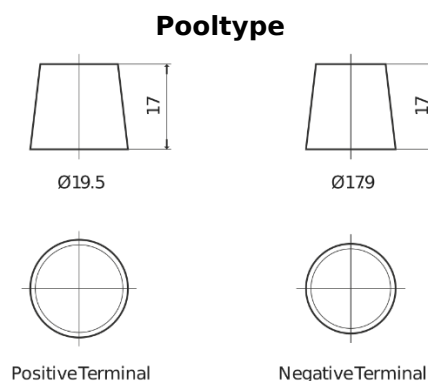

Product overzicht

Accu's voor Vrachtwagens, bussen, bouw, landbouw

StartPRO TG2253

Type	TG2253
Technology	Flooded
EAN/GTIN	3661024057431
Voltage	12 V
Capaciteit	225.0 Ah
CCA	1200 A
Lengte	518 mm
Breedte	274 mm
Hoogte	240 mm
Box size	D06
Polariteit	ETN 3
Pooltype	EN taper post
Houd ingedrukt	B0
Gewicht (onder voorbehoud)	54.90 kg