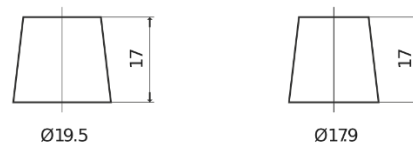

Product overzicht

Accu's voor Auto's

Power DB712

Type	DB712
Technology	Flooded
EAN/GTIN	3661024024648
Voltage	12 V
Capaciteit	71 Ah
CCA	670 A
Lengte	278 mm
Breedte	175 mm
Hoogte	175 mm
Box size	LB3
Polariteit	ETN 0
Pooltype	EN taper post
Houd ingedrukt	B13
Gewicht (onder voorbehoud)	15.30 kg

Polariteit

Pooltype

Houd ingedrukt

Ontwerp, kenmerken en specificaties kunnen zonder voorafgaande kennisgeving worden gewijzigd. We wijzen elke verklaring of garantie af, expliciet of impliciet, met betrekking tot de gegevens of aanbevelingen, en zijn in geen geval aansprakelijk voor enig verlies of schade waarvan beweerd wordt dat deze het gevolg is. Sommige producten zijn mogelijk niet beschikbaar in uw lokale markt.