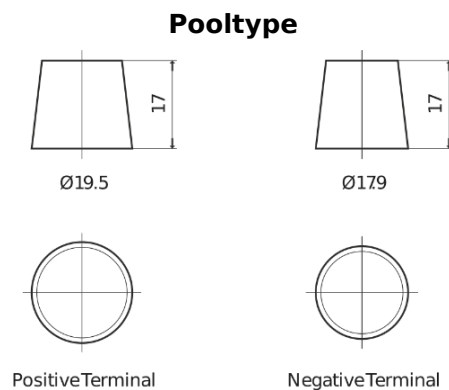

Product overzicht

Accu's voor Vrachtwagens, bussen, bouw, landbouw

StartPRO TG1806

Type	TG1806
Technology	Flooded
EAN/GTIN	3661024055505
Voltage	12 V
Capaciteit	180.0 Ah
CCA	1000 A
Lengte	510 mm
Breedte	218 mm
Hoogte	225 mm
Box size	D09
Polariteit	ETN 4
Pooltype	EN taper post
Houd ingedrukt	B3
Gewicht (onder voorbehoud)	43.00 kg