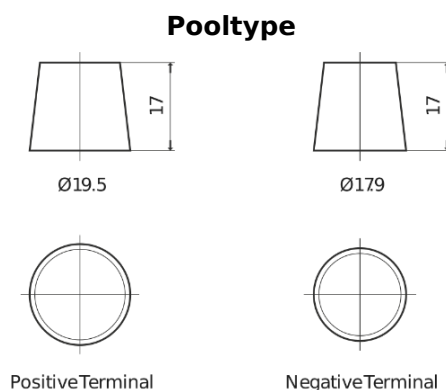

Product overzicht

Accu's voor Vrachtwagens, bussen, bouw, landbouw

StartPRO TG1806

Type	TG1806
Technology	Flooded
EAN/GTIN	3661024055505
Voltage	12 V
Capaciteit	180.0 Ah
CCA	1000 A
Lengte	510 mm
Breedte	218 mm
Hoogte	225 mm
Box size	D09
Polariteit	ETN 4
Pooltype	EN taper post
Houd ingedrukt	B3
Gewicht (onder voorbehoud)	43.00 kg