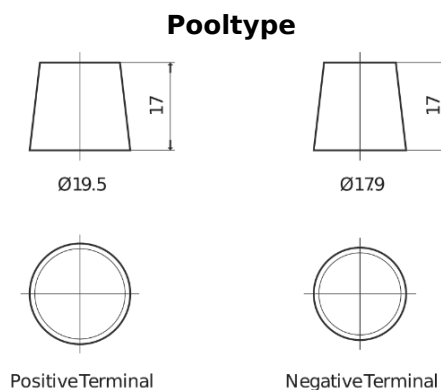

Product overzicht

Accu's voor Vrachtwagens, bussen, bouw, landbouw

StartPRO TG1803

| | |
|----------------------------|---------------|
| Type | TG1803 |
| Technology | Flooded |
| EAN/GTIN | 3661024055444 |
| Voltage | 12 V |
| Capaciteit | 180.0 Ah |
| CCA | 1000 A |
| Lengte | 513 mm |
| Breedte | 223 mm |
| Hoogte | 223 mm |
| Box size | D05 |
| Polariteit | ETN 3 |
| Pooltype | EN taper post |
| Houd ingedrukt | B0 |
| Gewicht (onder voorbehoud) | 42.80 kg |