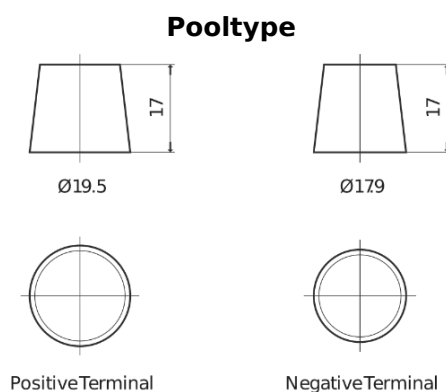

Product overzicht

Accu's voor Vrachtwagens, bussen, bouw, landbouw

StartPRO TG1803

Type	TG1803
Technology	Flooded
EAN/GTIN	3661024055444
Voltage	12 V
Capaciteit	180.0 Ah
CCA	1000 A
Lengte	513 mm
Breedte	223 mm
Hoogte	223 mm
Box size	D05
Polariteit	ETN 3
Pooltype	EN taper post
Houd ingedrukt	B0
Gewicht (onder voorbehoud)	42.80 kg