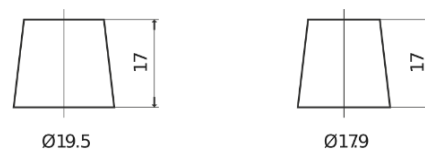

Product overzicht

Accu's voor Vrachtwagens, bussen, bouw, landbouw

StartPRO TG1553

Type	TG1553
Technology	Flooded
EAN/GTIN	3661024056823
Voltage	12 V
Capaciteit	155.0 Ah
CCA	900 A
Lengte	513 mm
Breedte	223 mm
Hoogte	223 mm
Box size	D05
Polariteit	ETN 3
Pooltype	EN taper post
Houd ingedrukt	B0
Gewicht (onder voorbehoud)	40.20 kg

Polariteit

Pooltype

Positive Terminal

Negative Terminal

Houd ingedrukt

Ontwerp, kenmerken en specificaties kunnen zonder voorafgaande kennisgeving worden gewijzigd. We wijzen elke verklaring of garantie af, expliciet of impliciet, met betrekking tot de gegevens of aanbevelingen, en zijn in geen geval aansprakelijk voor enig verlies of schade waarvan bewezen wordt dat deze het gevolg is. Sommige producten zijn mogelijk niet beschikbaar in uw lokale markt.