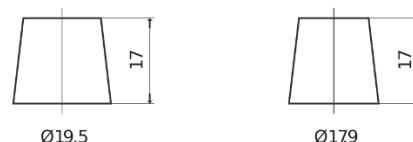

Product overzicht

Accu's voor Auto's

EFB TL652

Type	TL652
Technology	EFB
EAN/GTIN	3661024056533
Voltage	12 V
Capaciteit	65 Ah
CCA	650 A
Lengte	278 mm
Breedte	175 mm
Hoogte	175 mm
Box size	LB3
Polariteit	ETN 0
Pooltype	EN taper post
Houd ingedrukt	B13
Gewicht (onder voorbehoud)	16.20 kg

Polariteit

Pooltype

Positive Terminal

Negative Terminal

Houd ingedrukt

Ontwerp, kenmerken en specificaties kunnen zonder voorafgaande kennisgeving worden gewijzigd. We wijzen elke verklaring of garantie af, expliciet of impliciet, met betrekking tot de gegevens of aanbevelingen, en zijn in geen geval aansprakelijk voor enig verlies of schade waarvan beweerd wordt dat deze het gevolg is. Sommige producten zijn mogelijk niet beschikbaar in uw lokale markt.