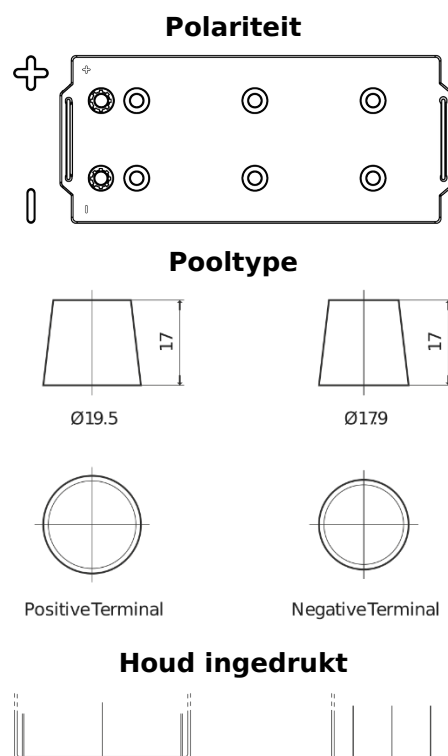

Product overzicht

Accu's voor Vrachtwagens, bussen, bouw, landbouw

StartPRO TG1553

Type	TG1553
Technology	Flooded
EAN/GTIN	3661024056823
Voltage	12 V
Capaciteit	155.0 Ah
CCA	900 A
Lengte	513 mm
Breedte	223 mm
Hoogte	223 mm
Box size	D05
Polariteit	ETN 3
Pooltype	EN taper post
Houd ingedrukt	B0
Gewicht (onder voorbehoud)	40.20 kg