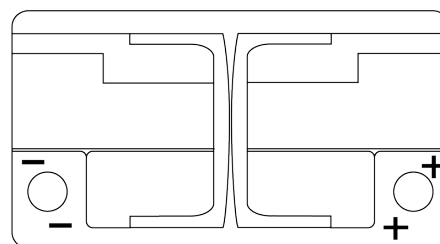

Product overzicht

Accu's voor Auto's

EFB TL652

Type	TL652
Technology	EFB
EAN/GTIN	3661024056533
Voltage	12 V
Capaciteit	65 Ah
CCA	650 A
Lengte	278 mm
Breedte	175 mm
Hoogte	175 mm
Box size	LB3
Polariteit	ETN 0
Pooltype	EN taper post
Houd ingedrukt	B13
Gewicht (onder voorbehoud)	16.20 kg

Polariteit

Pooltype

Positive Terminal

Negative Terminal

Houd ingedrukt

Ontwerp, kenmerken en specificaties kunnen zonder voorafgaande kennisgeving worden gewijzigd. We wijzen elke verklaring of garantie af, expliciet of impliciet, met betrekking tot de gegevens of aanbevelingen, en zijn in geen geval aansprakelijk voor enig verlies of schade waarvan beweerd wordt dat deze het gevolg is. Sommige producten zijn mogelijk niet beschikbaar in uw lokale markt.