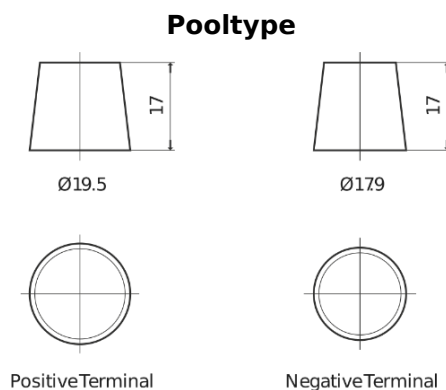

Product overzicht

Accu's voor Vrachtwagens, bussen, bouw, landbouw

StartPRO TG1553

Type	TG1553
Technology	Flooded
EAN/GTIN	3661024056823
Voltage	12 V
Capaciteit	155.0 Ah
CCA	900 A
Lengte	513 mm
Breedte	223 mm
Hoogte	223 mm
Box size	D05
Polariteit	ETN 3
Pooltype	EN taper post
Houd ingedrukt	B0
Gewicht (onder voorbehoud)	40.20 kg