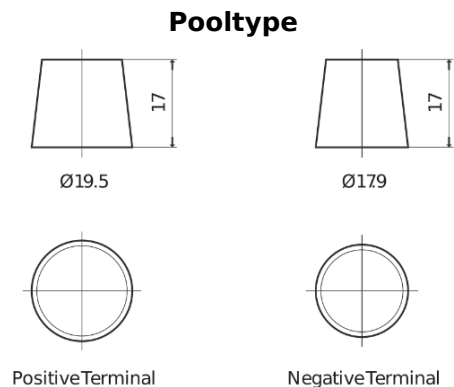

**Product overzicht**

Accu's voor Vrachtwagens, bussen, bouw, landbouw

**StartPRO TG145A**

Type	TG145A
Technology	Flooded
EAN/GTIN	3661024055550
Voltage	12 V
Capaciteit	145.0 Ah
CCA	1000 A
Lengte	360 mm
Breedte	253 mm
Hoogte	240 mm
Box size	F21
Polariteit	ETN 6
Pooltype	EN taper post
Houd ingedrukt	B0
Gewicht (onder voorbehoud)	38.10 kg