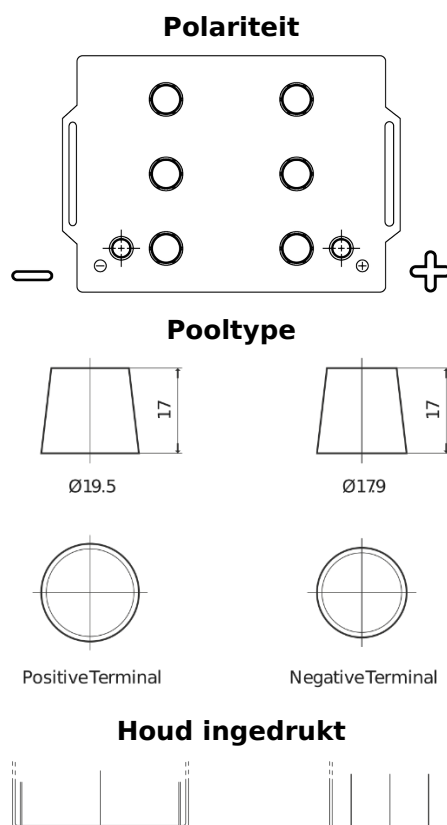

Product overzicht

Accu's voor Vrachtwagens, bussen, bouw, landbouw

StartPRO TG145A

Type	TG145A
Technology	Flooded
EAN/GTIN	3661024055550
Voltage	12 V
Capaciteit	145.0 Ah
CCA	1000 A
Lengte	360 mm
Breedte	253 mm
Hoogte	240 mm
Box size	F21
Polariteit	ETN 6
Pooltype	EN taper post
Houd ingedrukt	B0
Gewicht (onder voorbehoud)	38.10 kg