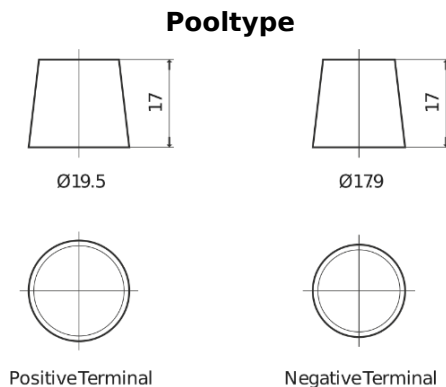

Product overzicht

Accu's voor Vrachtwagens, bussen, bouw, landbouw

StartPRO TG145A

Type	TG145A
Technology	Flooded
EAN/GTIN	3661024055550
Voltage	12 V
Capaciteit	145.0 Ah
CCA	1000 A
Lengte	360 mm
Breedte	253 mm
Hoogte	240 mm
Box size	F21
Polariteit	ETN 6
Pooltype	EN taper post
Houd ingedrukt	B0
Gewicht (onder voorbehoud)	38.10 kg