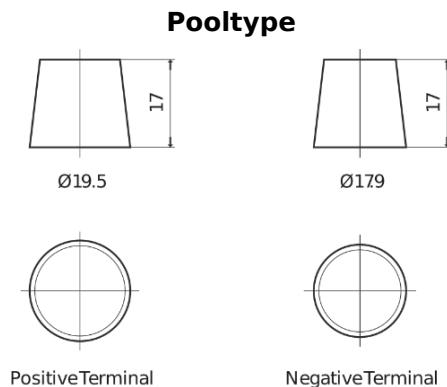

**Product overzicht**

Accu's voor Vrachtwagens, bussen, bouw, landbouw

**StartPRO TG145A**

Type	TG145A
Technology	Flooded
EAN/GTIN	3661024055550
Voltage	12 V
Capaciteit	145.0 Ah
CCA	1000 A
Lengte	360 mm
Breedte	253 mm
Hoogte	240 mm
Box size	F21
Polariteit	ETN 6
Pooltype	EN taper post
Houd ingedrukt	B0
Gewicht (onder voorbehoud)	38.10 kg