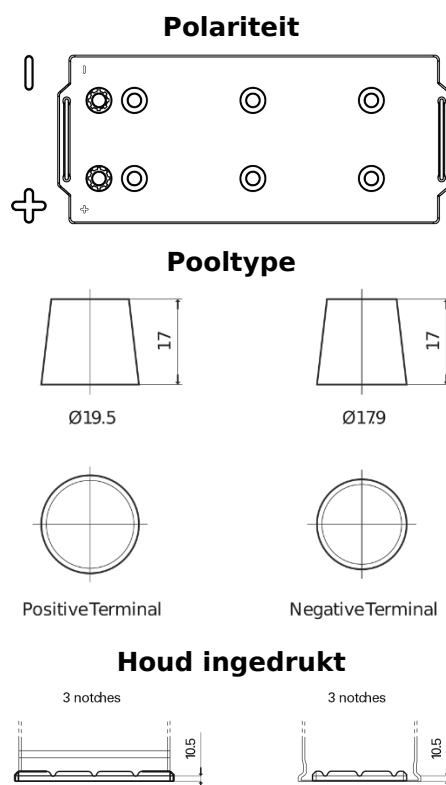

Product overzicht

Accu's voor Vrachtwagens, bussen, bouw, landbouw

StartPRO TG1406

| | |
|----------------------------|---------------|
| Type | TG1406 |
| Technology | Flooded |
| EAN/GTIN | 3661024055499 |
| Voltage | 12 V |
| Capaciteit | 140.0 Ah |
| CCA | 800 A |
| Lengte | 510 mm |
| Breedte | 175 mm |
| Hoogte | 225 mm |
| Box size | D08 |
| Polariteit | ETN 4 |
| Pooltype | EN taper post |
| Houd ingedrukt | B3 |
| Gewicht (onder voorbehoud) | 33.50 kg |