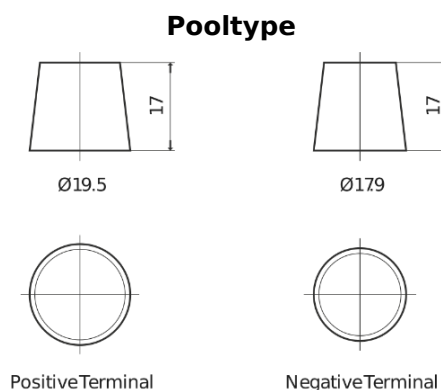

Product overzicht

Accu's voor Vrachtwagens, bussen, bouw, landbouw

StartPRO TG1406

Type	TG1406
Technology	Flooded
EAN/GTIN	3661024055499
Voltage	12 V
Capaciteit	140.0 Ah
CCA	800 A
Lengte	510 mm
Breedte	175 mm
Hoogte	225 mm
Box size	D08
Polariteit	ETN 4
Pooltype	EN taper post
Houd ingedrukt	B3
Gewicht (onder voorbehoud)	33.50 kg