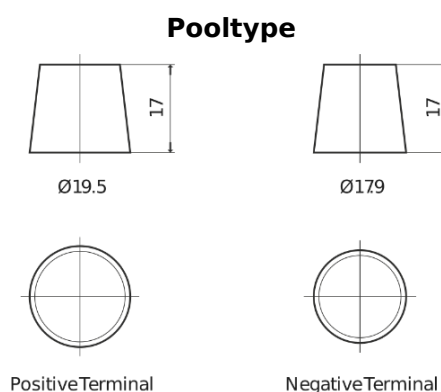

Product overzicht

Accu's voor Vrachtwagens, bussen, bouw, landbouw

StartPRO TG1406

Type	TG1406
Technology	Flooded
EAN/GTIN	3661024055499
Voltage	12 V
Capaciteit	140.0 Ah
CCA	800 A
Lengte	510 mm
Breedte	175 mm
Hoogte	225 mm
Box size	D08
Polariteit	ETN 4
Pooltype	EN taper post
Houd ingedrukt	B3
Gewicht (onder voorbehoud)	33.50 kg