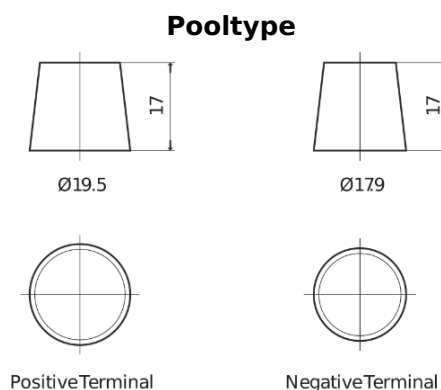

**Product overzicht**

Accu's voor Vrachtwagens, bussen, bouw, landbouw

**StartPRO TG1406**

Type	TG1406
Technology	Flooded
EAN/GTIN	3661024055499
Voltage	12 V
Capaciteit	140.0 Ah
CCA	800 A
Lengte	510 mm
Breedte	175 mm
Hoogte	225 mm
Box size	D08
Polariteit	ETN 4
Pooltype	EN taper post
Houd ingedrukt	B3
Gewicht (onder voorbehoud)	33.50 kg