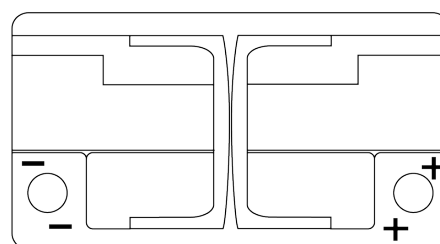

Product overzicht

Accu's voor Auto's

EFB EL652

Type	EL652
Technology	EFB
EAN/GTIN	3661024036542
Voltage	12 V
Capaciteit	65 Ah
CCA	650 A
Lengte	278 mm
Breedte	175 mm
Hoogte	175 mm
Box size	LB3
Polariteit	ETN 0
Pooltype	EN taper post
Houd ingedrukt	B13
Gewicht (onder voorbehoud)	16.20 kg

Polariteit

Pooltype

Positive Terminal

Negative Terminal

Houd ingedrukt

Ontwerp, kenmerken en specificaties kunnen zonder voorafgaande kennisgeving worden gewijzigd. We wijzen elke verklaring of garantie af, expliciet of impliciet, met betrekking tot de gegevens of aanbevelingen, en zijn in geen geval aansprakelijk voor enig verlies of schade waarvan beweerd wordt dat deze het gevolg is. Sommige producten zijn mogelijk niet beschikbaar in uw lokale markt.