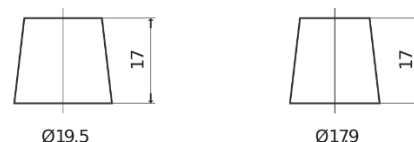

Product overzicht

Accu's voor Auto's

EFB EL652

Type	EL652
Technology	EFB
EAN/GTIN	3661024036542
Voltage	12 V
Capaciteit	65 Ah
CCA	650 A
Lengte	278 mm
Breedte	175 mm
Hoogte	175 mm
Box size	LB3
Polariteit	ETN 0
Pooltype	EN taper post
Houd ingedrukt	B13
Gewicht (onder voorbehoud)	16.20 kg

Polariteit

Pooltype

Positive Terminal

Negative Terminal

Houd ingedrukt

Ontwerp, kenmerken en specificaties kunnen zonder voorafgaande kennisgeving worden gewijzigd. We wijzen elke verklaring of garantie af, expliciet of impliciet, met betrekking tot de gegevens of aanbevelingen, en zijn in geen geval aansprakelijk voor enig verlies of schade waarvan beweerd wordt dat deze het gevolg is. Sommige producten zijn mogelijk niet beschikbaar in uw lokale markt.