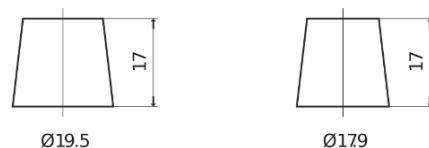

Product overzicht

Accu's voor Vrachtwagens, bussen, bouw, landbouw

StartPRO TG1403

Type	TG1403
Technology	Flooded
EAN/GTIN	3661024055420
Voltage	12 V
Capaciteit	140.0 Ah
CCA	800 A
Lengte	513 mm
Breedte	189 mm
Hoogte	223 mm
Box size	D04
Polariteit	ETN 3
Pooltype	EN taper post
Houd ingedrukt	B0
Gewicht (onder voorbehoud)	34.10 kg

Polariteit

Pooltype

Houd ingedrukt

Ontwerp, kenmerken en specificaties kunnen zonder voorafgaande kennisgeving worden gewijzigd. We wijzen elke verklaring of garantie af, expliciet of impliciet, met betrekking tot de gegevens of aanbevelingen, en zijn in geen geval aansprakelijk voor enig verlies of schade waarvan beweerd wordt dat deze het gevolg is. Sommige producten zijn mogelijk niet beschikbaar in uw lokale markt.