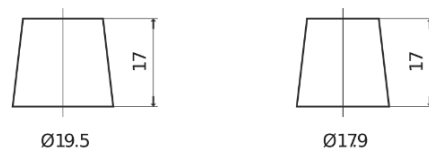

Product overzicht

Accu's voor Vrachtwagens, bussen, bouw, landbouw

StartPRO TG1403

Type	TG1403
Technology	Flooded
EAN/GTIN	3661024055420
Voltage	12 V
Capaciteit	140.0 Ah
CCA	800 A
Lengte	513 mm
Breedte	189 mm
Hoogte	223 mm
Box size	D04
Polariteit	ETN 3
Pooltype	EN taper post
Houd ingedrukt	B0
Gewicht (onder voorbehoud)	34.10 kg

Polariteit**Pooltype**

Positive Terminal

Negative Terminal

Houd ingedrukt

Ontwerp, kenmerken en specificaties kunnen zonder voorafgaande kennisgeving worden gewijzigd. We wijzen elke verklaring of garantie af, expliciet of impliciet, met betrekking tot de gegevens of aanbevelingen, en zijn in geen geval aansprakelijk voor enig verlies of schade waarvan beweerd wordt dat deze het gevolg is. Sommige producten zijn mogelijk niet beschikbaar in uw lokale markt.