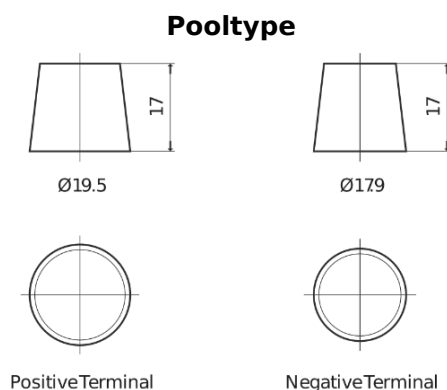

Product overzicht

Accu's voor Vrachtwagens, bussen, bouw, landbouw

StartPRO TG1402

Type	TG1402
Technology	Flooded
EAN/GTIN	3661024055345
Voltage	12 V
Capaciteit	140.0 Ah
CCA	900 A
Lengte	508 mm
Breedte	175 mm
Hoogte	205 mm
Box size	ATM
Polariteit	ETN 0
Pooltype	EN taper post
Houd ingedrukt	B1
Gewicht (onder voorbehoud)	33.80 kg