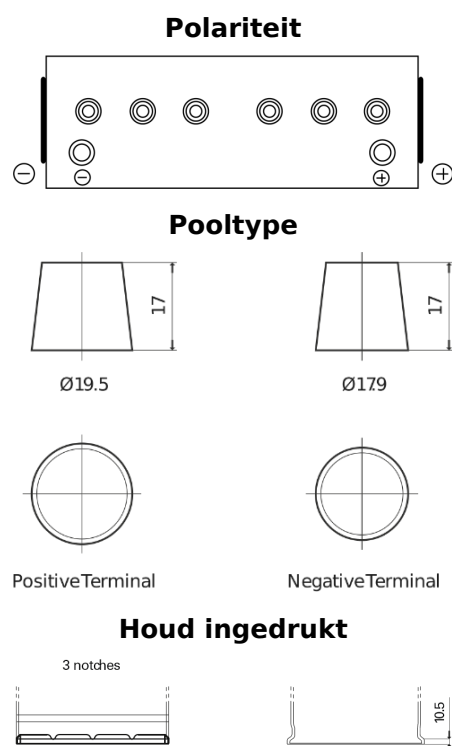

Product overzicht

Accu's voor Vrachtwagens, bussen, bouw, landbouw

StartPRO TG1402

Type	TG1402
Technology	Flooded
EAN/GTIN	3661024055345
Voltage	12 V
Capaciteit	140.0 Ah
CCA	900 A
Lengte	508 mm
Breedte	175 mm
Hoogte	205 mm
Box size	ATM
Polariteit	ETN 0
Pooltype	EN taper post
Houd ingedrukt	B1
Gewicht (onder voorbehoud)	33.80 kg