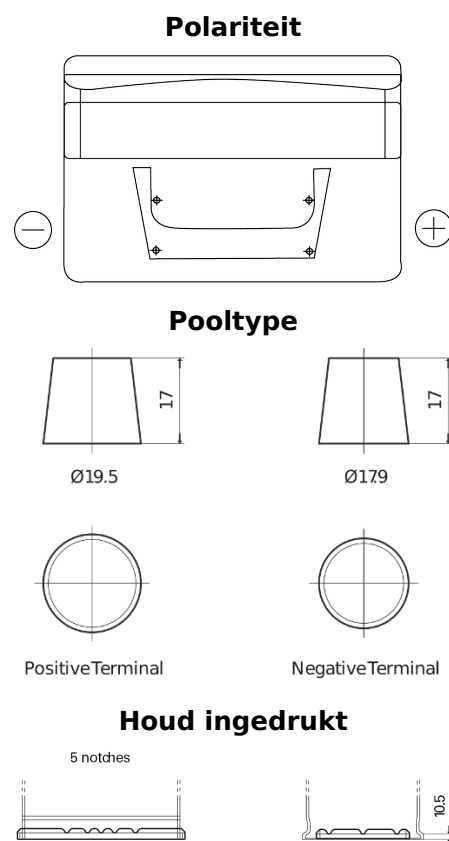

Product overzicht

Accu's voor Auto's

Standard TC652

Type	TC652
Technology	Flooded
EAN/GTIN	3661024054867
Voltage	12 V
Capaciteit	65 Ah
CCA	540 A
Lengte	278 mm
Breedte	175 mm
Hoogte	175 mm
Box size	LB3
Polariteit	ETN 0
Pooltype	EN taper post
Houd ingedrukt	B13
Gewicht (onder voorbehoud)	14.50 kg