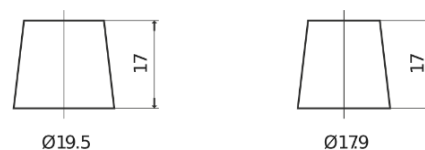

Product overzicht

Accu's voor Vrachtwagens, bussen, bouw, landbouw

StartPRO TG1355

Type	TG1355
Technology	Flooded
EAN/GTIN	3661024055529
Voltage	12 V
Capaciteit	135.0 Ah
CCA	1000 A
Lengte	514 mm
Breedte	175 mm
Hoogte	210 mm
Box size	DB8
Polariteit	ETN 3
Pooltype	EN taper post
Houd ingedrukt	B3
Gewicht (onder voorbehoud)	36.00 kg

Polariteit

Pooltype

Positive Terminal

Negative Terminal

Houd ingedrukt

Ontwerp, kenmerken en specificaties kunnen zonder voorafgaande kennisgeving worden gewijzigd. We wijzen elke verklaring of garantie af, expliciet of impliciet, met betrekking tot de gegevens of aanbevelingen, en zijn in geen geval aansprakelijk voor enig verlies of schade waarvan beweerd wordt dat deze het gevolg is. Sommige producten zijn mogelijk niet beschikbaar in uw lokale markt.