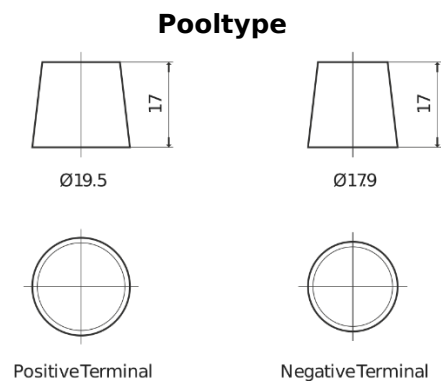

Product overzicht

Accu's voor Vrachtwagens, bussen, bouw, landbouw

StartPRO TG1355

Type	TG1355
Technology	Flooded
EAN/GTIN	3661024055529
Voltage	12 V
Capaciteit	135.0 Ah
CCA	1000 A
Lengte	514 mm
Breedte	175 mm
Hoogte	210 mm
Box size	DB8
Polariteit	ETN 3
Pooltype	EN taper post
Houd ingedrukt	B3
Gewicht (onder voorbehoud)	36.00 kg