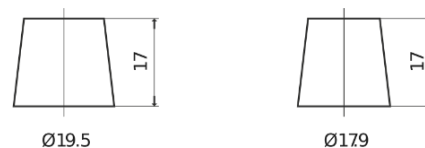

Product overzicht

Accu's voor Vrachtwagens, bussen, bouw, landbouw

StartPRO TG1355

Type	TG1355
Technology	Flooded
EAN/GTIN	3661024055529
Voltage	12 V
Capaciteit	135.0 Ah
CCA	1000 A
Lengte	514 mm
Breedte	175 mm
Hoogte	210 mm
Box size	DB8
Polariteit	ETN 3
Pooltype	EN taper post
Houd ingedrukt	B3
Gewicht (onder voorbehoud)	36.00 kg

Polariteit

Pooltype

Positive Terminal

Negative Terminal

Houd ingedrukt

Ontwerp, kenmerken en specificaties kunnen zonder voorafgaande kennisgeving worden gewijzigd. We wijzen elke verklaring of garantie af, expliciet of impliciet, met betrekking tot de gegevens of aanbevelingen, en zijn in geen geval aansprakelijk voor enig verlies of schade waarvan beweerd wordt dat deze het gevolg is. Sommige producten zijn mogelijk niet beschikbaar in uw lokale markt.