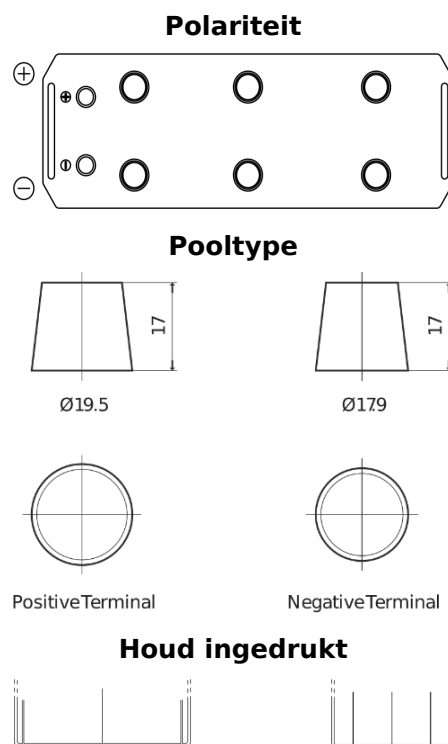

Product overzicht

Accu's voor Vrachtwagens, bussen, bouw, landbouw

StartPRO TG1353

Type	TG1353
Technology	Flooded
EAN/GTIN	3661024055543
Voltage	12 V
Capaciteit	135.0 Ah
CCA	1000 A
Lengte	514 mm
Breedte	218 mm
Hoogte	210 mm
Box size	DB9
Polariteit	ETN 3
Pooltype	EN taper post
Houd ingedrukt	B0
Gewicht (onder voorbehoud)	39.80 kg