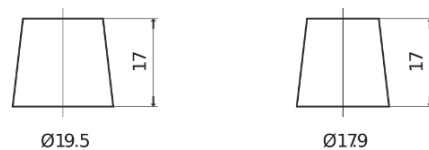

Product overzicht

Accu's voor Vrachtwagens, bussen, bouw, landbouw

StartPRO TG1353

Type	TG1353
Technology	Flooded
EAN/GTIN	3661024055543
Voltage	12 V
Capaciteit	135.0 Ah
CCA	1000 A
Lengte	514 mm
Breedte	218 mm
Hoogte	210 mm
Box size	DB9
Polariteit	ETN 3
Pooltype	EN taper post
Houd ingedrukt	B0
Gewicht (onder voorbehoud)	39.80 kg

Polariteit**Pooltype**

Positive Terminal

Negative Terminal

Houd ingedrukt

Ontwerp, kenmerken en specificaties kunnen zonder voorafgaande kennisgeving worden gewijzigd. We wijzen elke verklaring of garantie af, expliciet of impliciet, met betrekking tot de gegevens of aanbevelingen, en zijn in geen geval aansprakelijk voor enig verlies of schade waarvan beweerd wordt dat deze het gevolg is. Sommige producten zijn mogelijk niet beschikbaar in uw lokale markt.