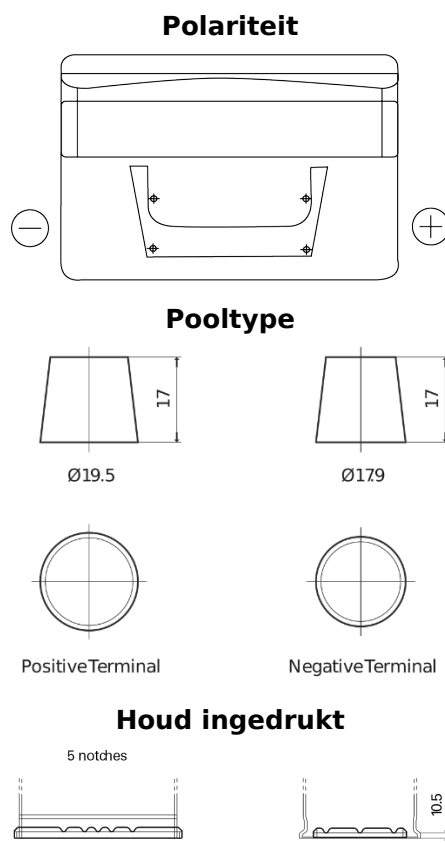

Product overzicht

Accu's voor Auto's

Standard FC652

Type	FC652
Technology	Flooded
EAN/GTIN	3661024044868
Voltage	12 V
Capaciteit	65 Ah
CCA	540 A
Lengte	278 mm
Breedte	175 mm
Hoogte	175 mm
Box size	LB3
Polariteit	ETN 0
Pooltype	EN taper post
Houd ingedrukt	B13
Gewicht (onder voorbehoud)	14.50 kg