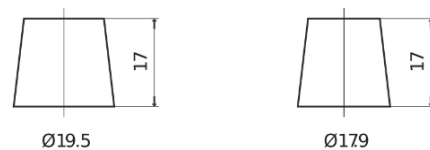

Product overzicht

Accu's voor Vrachtwagens, bussen, bouw, landbouw

StartPRO TG1353

Type	TG1353
Technology	Flooded
EAN/GTIN	3661024055543
Voltage	12 V
Capaciteit	135.0 Ah
CCA	1000 A
Lengte	514 mm
Breedte	218 mm
Hoogte	210 mm
Box size	DB9
Polariteit	ETN 3
Pooltype	EN taper post
Houd ingedrukt	B0
Gewicht (onder voorbehoud)	39.80 kg

Polariteit**Pooltype**

Positive Terminal

Negative Terminal

Houd ingedrukt

Ontwerp, kenmerken en specificaties kunnen zonder voorafgaande kennisgeving worden gewijzigd. We wijzen elke verklaring of garantie af, expliciet of impliciet, met betrekking tot de gegevens of aanbevelingen, en zijn in geen geval aansprakelijk voor enig verlies of schade waarvan beweerd wordt dat deze het gevolg is. Sommige producten zijn mogelijk niet beschikbaar in uw lokale markt.