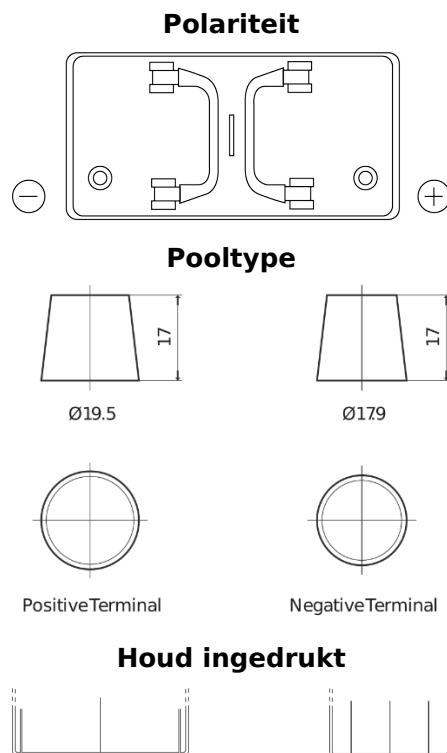

Product overzicht

Accu's voor Vrachtwagens, bussen, bouw, landbouw

StartPRO TG1250

Type	TG1250
Technology	Flooded
EAN/GTIN	3661024055406
Voltage	12 V
Capaciteit	125.0 Ah
CCA	760 A
Lengte	349 mm
Breedte	175 mm
Hoogte	285 mm
Box size	D03
Polariteit	ETN 0
Pooltype	EN taper post
Houd ingedrukt	B0
Gewicht (onder voorbehoud)	29.50 kg