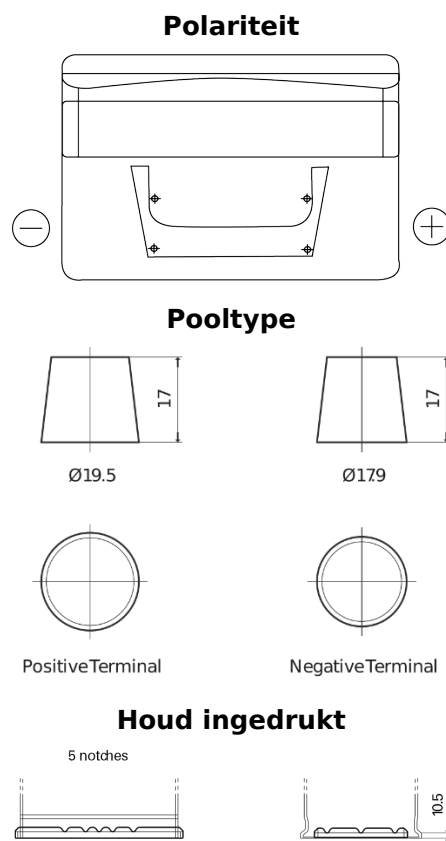

Product overzicht

Accu's voor Auto's

Classic EC652

Type	EC652
Technology	Flooded
EAN/GTIN	3661024034869
Voltage	12 V
Capaciteit	65 Ah
CCA	540 A
Lengte	278 mm
Breedte	175 mm
Hoogte	175 mm
Box size	LB3
Polariteit	ETN 0
Pooltype	EN taper post
Houd ingedrukt	B13
Gewicht (onder voorbehoud)	14.50 kg