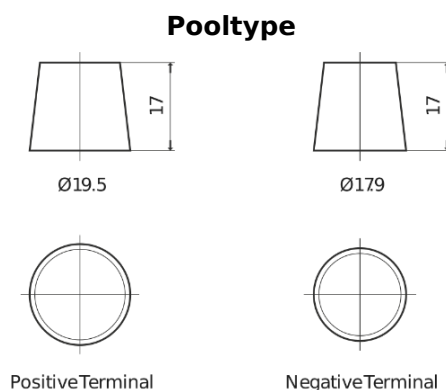

Product overzicht

Accu's voor Vrachtwagens, bussen, bouw, landbouw

StartPRO TG1206

Type	TG1206
Technology	Flooded
EAN/GTIN	3661024056830
Voltage	12 V
Capaciteit	120.0 Ah
CCA	680 A
Lengte	510 mm
Breedte	175 mm
Hoogte	225 mm
Box size	D08
Polariteit	ETN 4
Pooltype	EN taper post
Houd ingedrukt	B3
Gewicht (onder voorbehoud)	31.80 kg