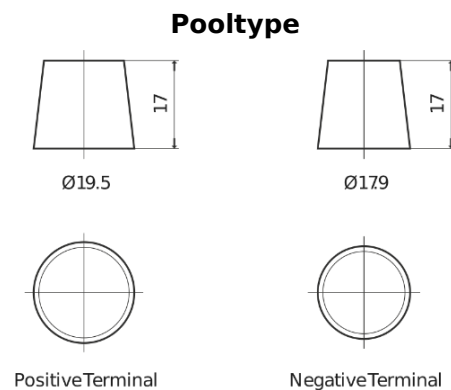

Product overzicht

Accu's voor Vrachtwagens, bussen, bouw, landbouw

StartPRO TG1206

Type	TG1206
Technology	Flooded
EAN/GTIN	3661024056830
Voltage	12 V
Capaciteit	120.0 Ah
CCA	680 A
Lengte	510 mm
Breedte	175 mm
Hoogte	225 mm
Box size	D08
Polariteit	ETN 4
Pooltype	EN taper post
Houd ingedrukt	B3
Gewicht (onder voorbehoud)	31.80 kg