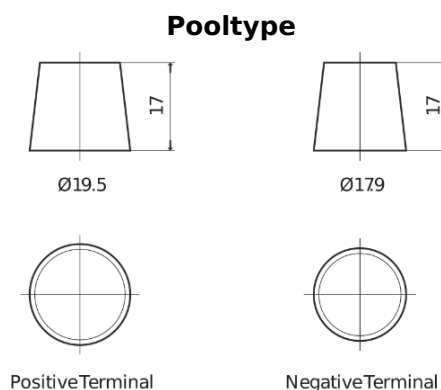

Product overzicht

Accu's voor Vrachtwagens, bussen, bouw, landbouw

StartPRO TG1206

Type	TG1206
Technology	Flooded
EAN/GTIN	3661024056830
Voltage	12 V
Capaciteit	120.0 Ah
CCA	680 A
Lengte	510 mm
Breedte	175 mm
Hoogte	225 mm
Box size	D08
Polariteit	ETN 4
Pooltype	EN taper post
Houd ingedrukt	B3
Gewicht (onder voorbehoud)	31.80 kg