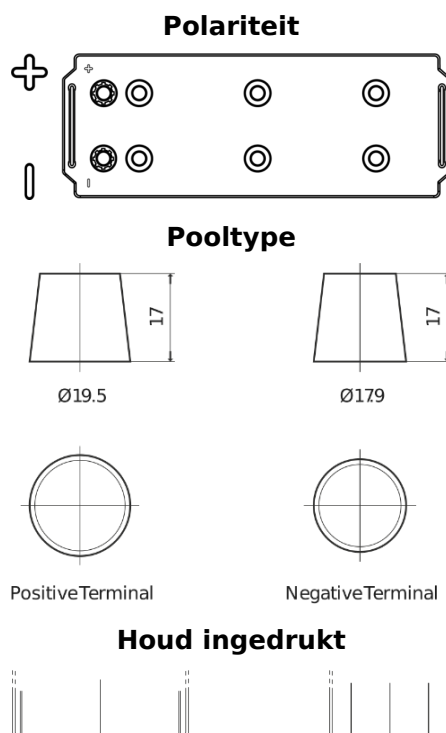

Product overzicht

Accu's voor Vrachtwagens, bussen, bouw, landbouw

StartPRO TG1203

Type	TG1203
Technology	Flooded
EAN/GTIN	3661024056816
Voltage	12 V
Capaciteit	120.0 Ah
CCA	680 A
Lengte	513 mm
Breedte	189 mm
Hoogte	223 mm
Box size	D04
Polariteit	ETN 3
Pooltype	EN taper post
Houd ingedrukt	B0
Gewicht (onder voorbehoud)	32.50 kg