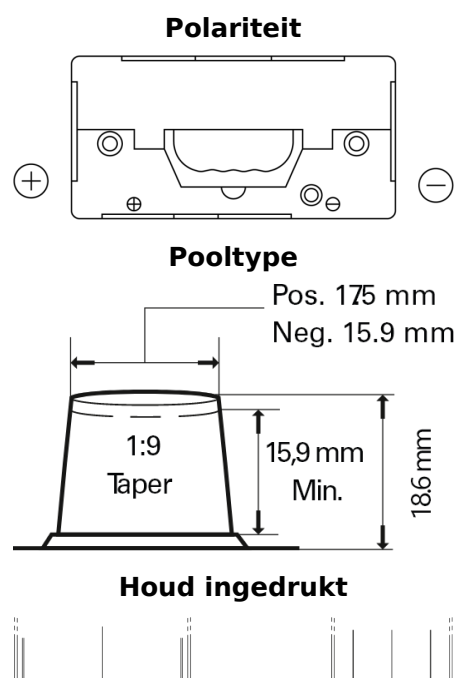

Product overzicht

Accu's voor Vrachtwagens, bussen, bouw, landbouw

StartPRO TG110B

Type	TG110B
Technology	Flooded
EAN/GTIN	3661024055567
Voltage	12 V
Capaciteit	110.0 Ah
CCA	950 A
Lengte	330 mm
Breedte	173 mm
Hoogte	240 mm
Box size	G31
Polariteit	ETN 9
Pooltype	SAE A taper post
Houd ingedrukt	B0
Gewicht (onder voorbehoud)	25.90 kg