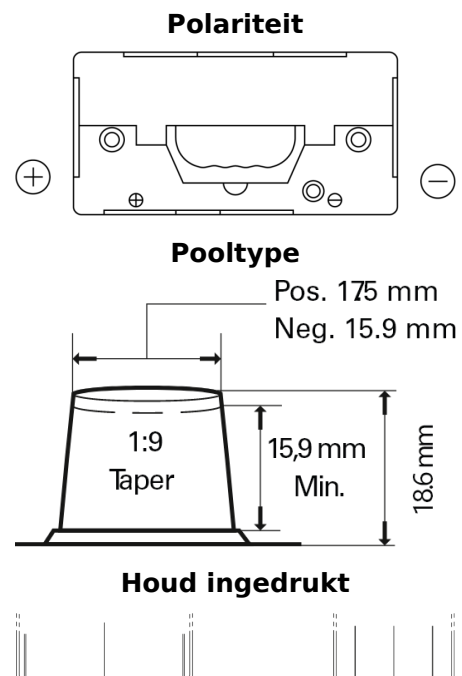

Product overzicht

Accu's voor Vrachtwagens, bussen, bouw, landbouw

StartPRO TG110B

Type	TG110B
Technology	Flooded
EAN/GTIN	3661024055567
Voltage	12 V
Capaciteit	110.0 Ah
CCA	950 A
Lengte	330 mm
Breedte	173 mm
Hoogte	240 mm
Box size	G31
Polariteit	ETN 9
Pooltype	SAE A taper post
Houd ingedrukt	B0
Gewicht (onder voorbehoud)	25.90 kg