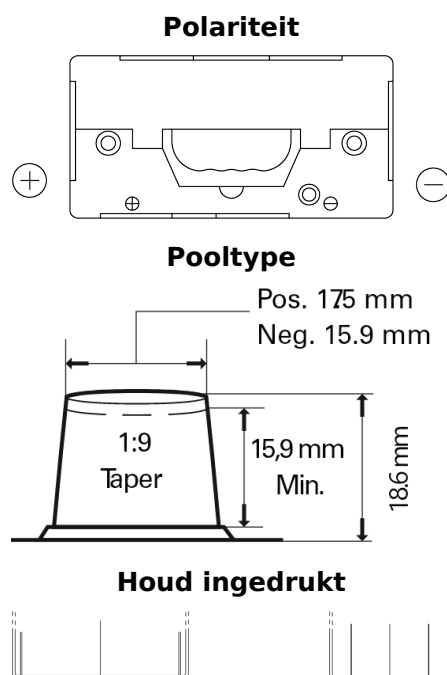

Product overzicht

Accu's voor Vrachtwagens, bussen, bouw, landbouw

StartPRO TG110B

Type	TG110B
Technology	Flooded
EAN/GTIN	3661024055567
Voltage	12 V
Capaciteit	110.0 Ah
CCA	950 A
Lengte	330 mm
Breedte	173 mm
Hoogte	240 mm
Box size	G31
Polariteit	ETN 9
Pooltype	SAE A taper post
Houd ingedrukt	B0
Gewicht (onder voorbehoud)	25.90 kg