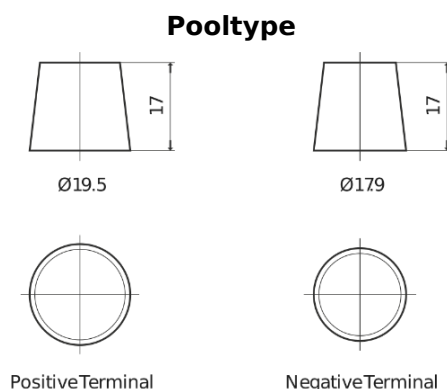

Product overzicht

Accu's voor Vrachtwagens, bussen, bouw, landbouw

StartPRO TG1102

Type	TG1102
Technology	Flooded
EAN/GTIN	3661024055390
Voltage	12 V
Capaciteit	110.0 Ah
CCA	750 A
Lengte	349 mm
Breedte	175 mm
Hoogte	235 mm
Box size	D02
Polariteit	ETN 0
Pooltype	EN taper post
Houd ingedrukt	B1
Gewicht (onder voorbehoud)	25.40 kg