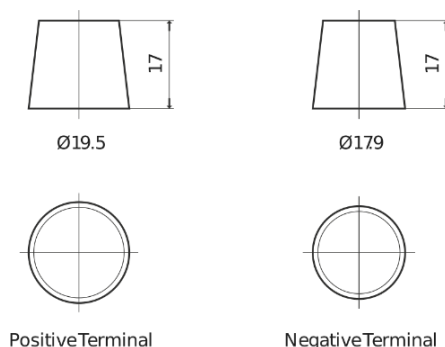

Pooltype

Houd ingedrukt

Ontwerp, kenmerken en specificaties kunnen zonder voorafgaande kennisgeving worden gewijzigd. We wijzen elke verklaring of garantie af, expliciet of impliciet, met betrekking tot de gegevens of aanbevelingen, en zijn in geen geval aansprakelijk voor enig verlies of schade waarvan beweerd wordt dat deze het gevolg is. Sommige producten zijn mogelijk niet beschikbaar in uw lokale markt.