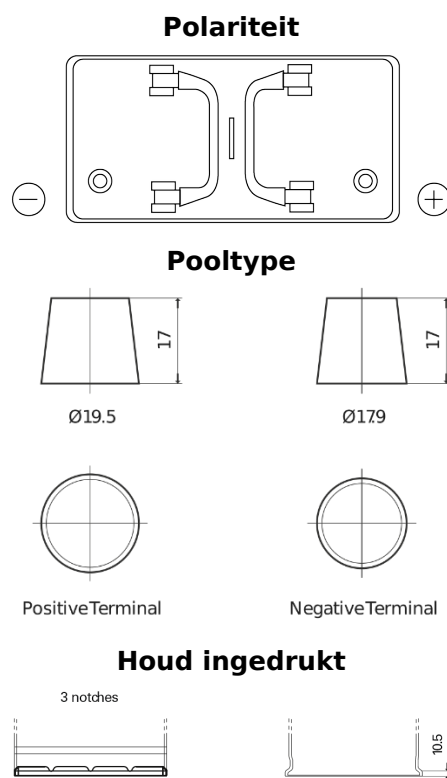

Product overzicht

Accu's voor Vrachtwagens, bussen, bouw, landbouw

StartPRO TG1102

Type	TG1102
Technology	Flooded
EAN/GTIN	3661024055390
Voltage	12 V
Capaciteit	110.0 Ah
CCA	750 A
Lengte	349 mm
Breedte	175 mm
Hoogte	235 mm
Box size	D02
Polariteit	ETN 0
Pooltype	EN taper post
Houd ingedrukt	B1
Gewicht (onder voorbehoud)	25.40 kg