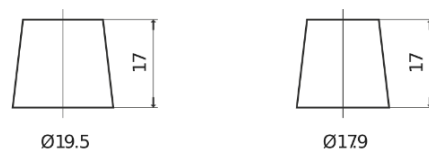

Product overzicht

Accu's voor Vrachtwagens, bussen, bouw, landbouw

StartPRO TG1101

Type	TG1101
Technology	Flooded
EAN/GTIN	3661024055383
Voltage	12 V
Capaciteit	110.0 Ah
CCA	750 A
Lengte	349 mm
Breedte	175 mm
Hoogte	235 mm
Box size	D02
Polariteit	ETN 1
Pooltype	EN taper post
Houd ingedrukt	B0
Gewicht (onder voorbehoud)	25.40 kg

Polariteit**Pooltype**

Positive Terminal

Negative Terminal

Houd ingedrukt

Ontwerp, kenmerken en specificaties kunnen zonder voorafgaande kennisgeving worden gewijzigd. We wijzen elke verklaring of garantie af, expliciet of impliciet, met betrekking tot de gegevens of aanbevelingen, en zijn in geen geval aansprakelijk voor enig verlies of schade waarvan beweerd wordt dat deze het gevolg is. Sommige producten zijn mogelijk niet beschikbaar in uw lokale markt.