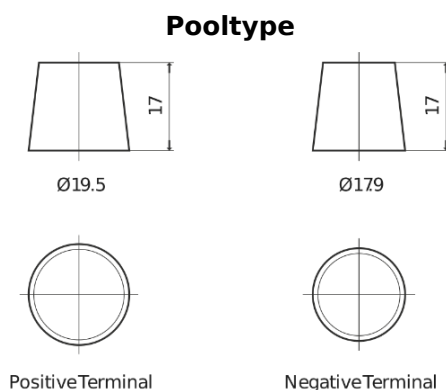

Product overzicht

Accu's voor Vrachtwagens, bussen, bouw, landbouw

StartPRO TG1101

Type	TG1101
Technology	Flooded
EAN/GTIN	3661024055383
Voltage	12 V
Capaciteit	110.0 Ah
CCA	750 A
Lengte	349 mm
Breedte	175 mm
Hoogte	235 mm
Box size	D02
Polariteit	ETN 1
Pooltype	EN taper post
Houd ingedrukt	B0
Gewicht (onder voorbehoud)	25.40 kg