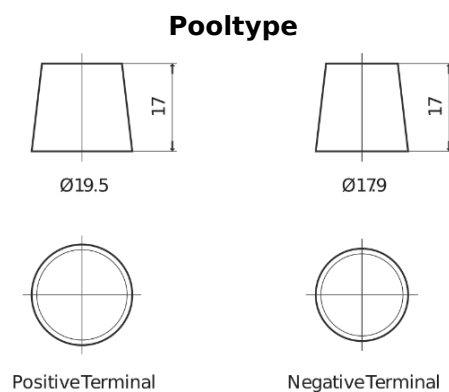

**Product overzicht**

Accu's voor Vrachtwagens, bussen, bouw, landbouw

**PowerPRO TF2353**

Type	TF2353
Technology	Flooded
EAN/GTIN	3661024055321
Voltage	12 V
Capaciteit	235.0 Ah
CCA	1300 A
Lengte	518 mm
Breedte	274 mm
Hoogte	240 mm
Box size	D06
Polariteit	ETN 3
Pooltype	EN taper post
Houd ingedrukt	B0
Gewicht (onder voorbehoud)	56.30 kg