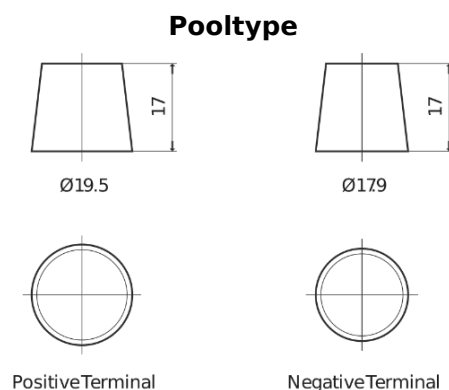

Product overzicht

Accu's voor Vrachtwagens, bussen, bouw, landbouw

PowerPRO TF2353

Type	TF2353
Technology	Flooded
EAN/GTIN	3661024055321
Voltage	12 V
Capaciteit	235.0 Ah
CCA	1300 A
Lengte	518 mm
Breedte	274 mm
Hoogte	240 mm
Box size	D06
Polariteit	ETN 3
Pooltype	EN taper post
Houd ingedrukt	B0
Gewicht (onder voorbehoud)	56.30 kg