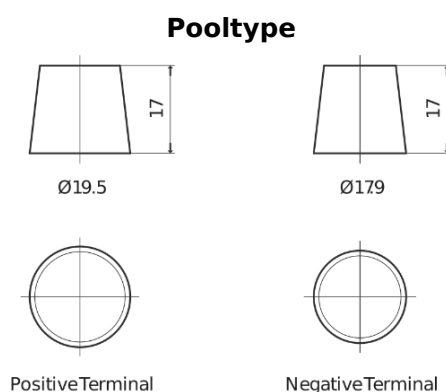

Product overzicht

Accu's voor Vrachtwagens, bussen, bouw, landbouw

PowerPRO TF2353

Type	TF2353
Technology	Flooded
EAN/GTIN	3661024055321
Voltage	12 V
Capaciteit	235.0 Ah
CCA	1300 A
Lengte	518 mm
Breedte	274 mm
Hoogte	240 mm
Box size	D06
Polariteit	ETN 3
Pooltype	EN taper post
Houd ingedrukt	B0
Gewicht (onder voorbehoud)	56.30 kg