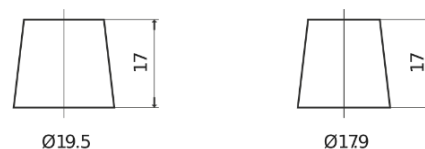

Product overzicht

Accu's voor Vrachtwagens, bussen, bouw, landbouw

PowerPRO TF1853

Type	TF1853
Technology	Flooded
EAN/GTIN	3661024055314
Voltage	12 V
Capaciteit	185.0 Ah
CCA	1150 A
Lengte	513 mm
Breedte	223 mm
Hoogte	223 mm
Box size	D05
Polariteit	ETN 3
Pooltype	EN taper post
Houd ingedrukt	B0
Gewicht (onder voorbehoud)	43.90 kg

Polariteit

Pooltype

Houd ingedrukt

Ontwerp, kenmerken en specificaties kunnen zonder voorafgaande kennisgeving worden gewijzigd. We wijzen elke verklaring of garantie af, expliciet of impliciet, met betrekking tot de gegevens of aanbevelingen, en zijn in geen geval aansprakelijk voor enig verlies of schade waarvan bewaerd wordt dat deze het gevolg is. Sommige producten zijn mogelijk niet beschikbaar in uw lokale markt.