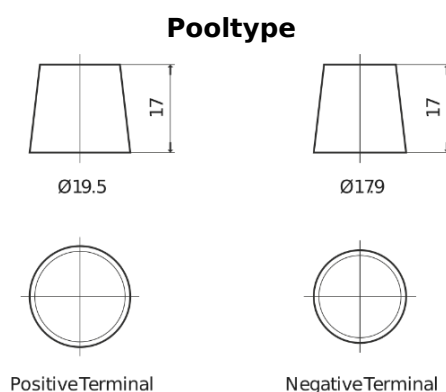

Product overzicht

Accu's voor Vrachtwagens, bussen, bouw, landbouw

PowerPRO TF1853

Type	TF1853
Technology	Flooded
EAN/GTIN	3661024055314
Voltage	12 V
Capaciteit	185.0 Ah
CCA	1150 A
Lengte	513 mm
Breedte	223 mm
Hoogte	223 mm
Box size	D05
Polariteit	ETN 3
Pooltype	EN taper post
Houd ingedrukt	B0
Gewicht (onder voorbehoud)	43.90 kg