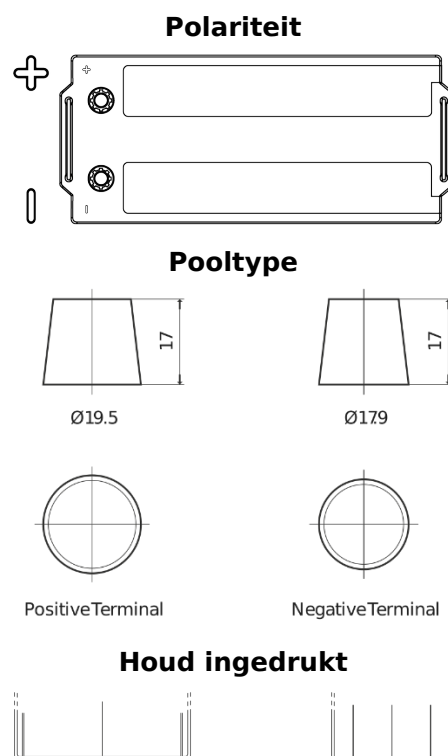

Product overzicht

Accu's voor Vrachtwagens, bussen, bouw, landbouw

PowerPRO TF1853

Type	TF1853
Technology	Flooded
EAN/GTIN	3661024055314
Voltage	12 V
Capaciteit	185.0 Ah
CCA	1150 A
Lengte	513 mm
Breedte	223 mm
Hoogte	223 mm
Box size	D05
Polariteit	ETN 3
Pooltype	EN taper post
Houd ingedrukt	B0
Gewicht (onder voorbehoud)	43.90 kg