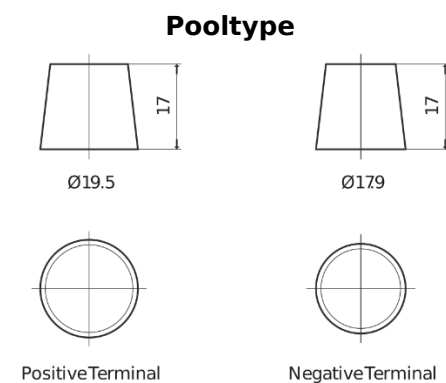

Product overzicht

Accu's voor Auto's

Formula FB602

| | |
|----------------------------|---------------|
| Type | FB602 |
| Technology | Flooded |
| EAN/GTIN | 3661024044639 |
| Voltage | 12 V |
| Capaciteit | 60 Ah |
| CCA | 540 A |
| Lengte | 242 mm |
| Breedte | 175 mm |
| Hoogte | 175 mm |
| Box size | LB2 |
| Polariteit | ETN 0 |
| Pooltype | EN taper post |
| Houd ingedrukt | B13 |
| Gewicht (onder voorbehoud) | 12.90 kg |