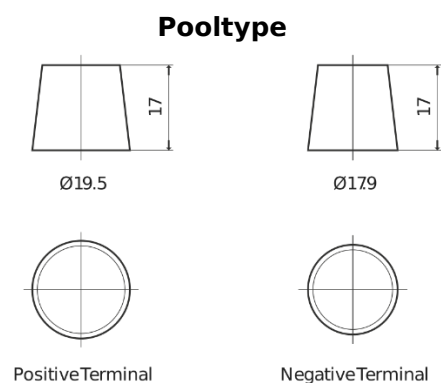

Product overzicht

Accu's voor Vrachtwagens, bussen, bouw, landbouw

PowerPRO TF1453

Type	TF1453
Technology	Flooded
EAN/GTIN	3661024055307
Voltage	12 V
Capaciteit	145.0 Ah
CCA	900 A
Lengte	513 mm
Breedte	189 mm
Hoogte	223 mm
Box size	D04
Polariteit	ETN 3
Pooltype	EN taper post
Houd ingedrukt	B0
Gewicht (onder voorbehoud)	35.90 kg