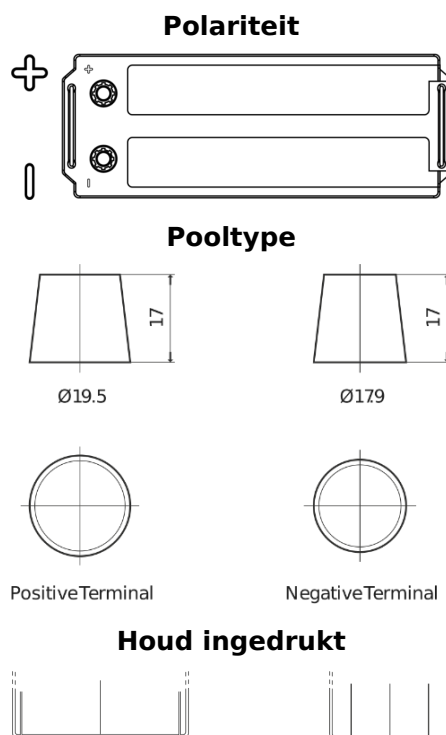

Product overzicht

Accu's voor Vrachtwagens, bussen, bouw, landbouw

PowerPRO TF1453

Type	TF1453
Technology	Flooded
EAN/GTIN	3661024055307
Voltage	12 V
Capaciteit	145.0 Ah
CCA	900 A
Lengte	513 mm
Breedte	189 mm
Hoogte	223 mm
Box size	D04
Polariteit	ETN 3
Pooltype	EN taper post
Houd ingedrukt	B0
Gewicht (onder voorbehoud)	35.90 kg