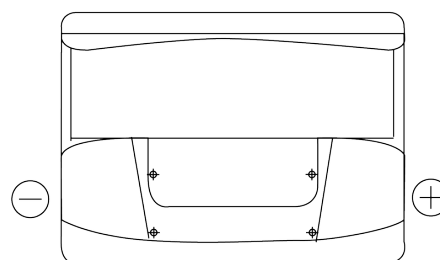

Product overzicht

Accu's voor Auto's

Excell EB602

Type	EB602
Technology	Flooded
EAN/GTIN	3661024034630
Voltage	12 V
Capaciteit	60 Ah
CCA	540 A
Lengte	242 mm
Breedte	175 mm
Hoogte	175 mm
Box size	LB2
Polariteit	ETN 0
Pooltype	EN taper post
Houd ingedrukt	B13
Gewicht (onder voorbehoud)	12.90 kg

Polariteit