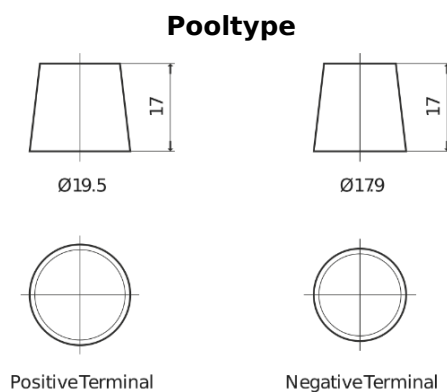

### PowerPRO TF1251

Type	TF1251
Technology	Flooded
EAN/GTIN	3661024057684
Voltage	12 V
Capaciteit	125.0 Ah
CCA	850 A
Lengte	349 mm
Breedte	175 mm
Hoogte	285 mm
Box size	D03
Polariteit	ETN 1
Pooltype	EN taper post
Houd ingedrukt	B0
Gewicht (onder voorbehoud)	31.00 kg