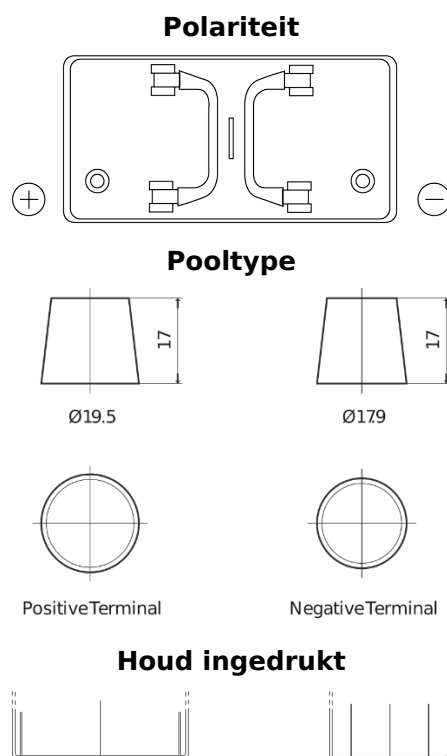

**Product overzicht**

Accu's voor Vrachtwagens, bussen, bouw, landbouw

**PowerPRO TF1251**

Type	TF1251
Technology	Flooded
EAN/GTIN	3661024057684
Voltage	12 V
Capaciteit	125.0 Ah
CCA	850 A
Lengte	349 mm
Breedte	175 mm
Hoogte	285 mm
Box size	D03
Polariteit	ETN 1
Pooltype	EN taper post
Houd ingedrukt	B0
Gewicht (onder voorbehoud)	31.00 kg