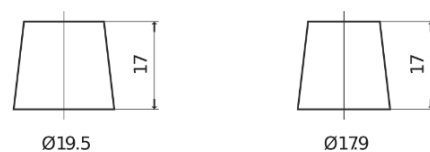

Product overzicht

Accu's voor Vrachtwagens, bussen, bouw, landbouw

PowerPRO TF1251

Type	TF1251
Technology	Flooded
EAN/GTIN	3661024057684
Voltage	12 V
Capaciteit	125.0 Ah
CCA	850 A
Lengte	349 mm
Breedte	175 mm
Hoogte	285 mm
Box size	D03
Polariteit	ETN 1
Pooltype	EN taper post
Houd ingedrukt	B0
Gewicht (onder voorbehoud)	31.00 kg

Polariteit

Pooltype

Positive Terminal

Negative Terminal

Houd ingedrukt

Ontwerp, kenmerken en specificaties kunnen zonder voorafgaande kennisgeving worden gewijzigd. We wijzen elke verklaring of garantie af, expliciet of impliciet, met betrekking tot de gegevens of aanbevelingen, en zijn in geen geval aansprakelijk voor enig verlies of schade waarvan beweerd wordt dat deze het gevolg is. Sommige producten zijn mogelijk niet beschikbaar in uw lokale markt.