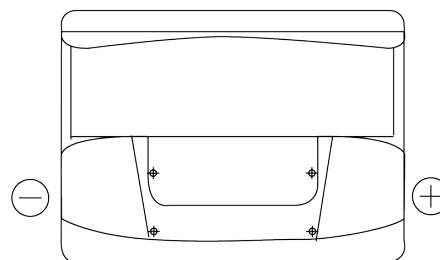

**Product overzicht**

Accu's voor Auto's

**Power DB602**

Type	DB602
Technology	Flooded
EAN/GTIN	3661024024631
Voltage	12 V
Capaciteit	60 Ah
CCA	540 A
Lengte	242 mm
Breedte	175 mm
Hoogte	175 mm
Box size	LB2
Polariteit	ETN 0
Pooltype	EN taper post
Houd ingedrukt	B13
Gewicht (onder voorbehoud)	12.90 kg

**Polariteit**

**Pooltype**

Positive Terminal

Negative Terminal

**Houd ingedrukt**

Ontwerp, kenmerken en specificaties kunnen zonder voorafgaande kennisgeving worden gewijzigd. We wijzen elke verklaring of garantie af, expliciet of impliciet, met betrekking tot de gegevens of aanbevelingen, en zijn in geen geval aansprakelijk voor enig verlies of schade waarvan beweerd wordt dat deze het gevolg is. Sommige producten zijn mogelijk niet beschikbaar in uw lokale markt.