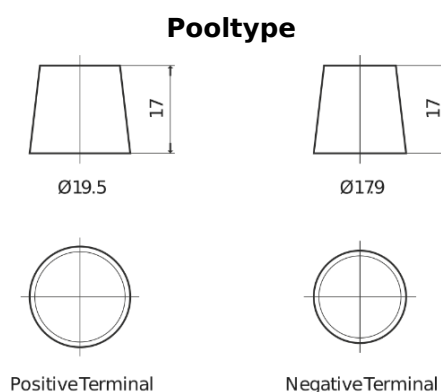

Product overzicht

Accu's voor Vrachtwagens, bussen, bouw, landbouw

StrongPRO EFB+ TE2353

Type	TE2353
Technology	EFB
EAN/GTIN	3661024056694
Voltage	12 V
Capaciteit	235.0 Ah
CCA	1200 A
Lengte	518 mm
Breedte	274 mm
Hoogte	240 mm
Box size	D06
Polariteit	ETN 3
Pooltype	EN taper post
Houd ingedrukt	B0
Gewicht (onder voorbehoud)	58.20 kg