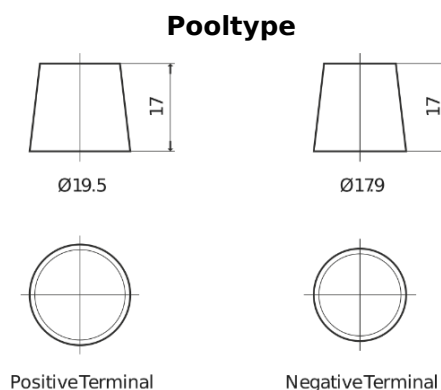

**Product overzicht**

Accu's voor Vrachtwagens, bussen, bouw, landbouw

**StrongPRO EFB+ TE2353**

|                            |               |
|----------------------------|---------------|
| Type                       | TE2353        |
| Technology                 | EFB           |
| EAN/GTIN                   | 3661024056694 |
| Voltage                    | 12 V          |
| Capaciteit                 | 235.0 Ah      |
| CCA                        | 1200 A        |
| Lengte                     | 518 mm        |
| Breedte                    | 274 mm        |
| Hoogte                     | 240 mm        |
| Box size                   | D06           |
| Polariteit                 | ETN 3         |
| Pooltype                   | EN taper post |
| Houd ingedrukt             | B0            |
| Gewicht (onder voorbehoud) | 58.20 kg      |