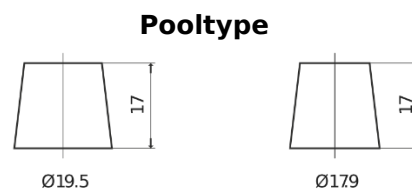

Product overzicht

Accu's voor Vrachtwagens, bussen, bouw, landbouw

StrongPRO EFB+ TE2353

Type	TE2353
Technology	EFB
EAN/GTIN	3661024056694
Voltage	12 V
Capaciteit	235.0 Ah
CCA	1200 A
Lengte	518 mm
Breedte	274 mm
Hoogte	240 mm
Box size	D06
Polariteit	ETN 3
Pooltype	EN taper post
Houd ingedrukt	B0
Gewicht (onder voorbehoud)	58.20 kg