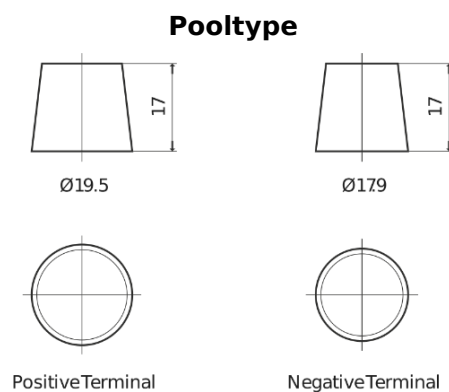

Product overzicht

Accu's voor Vrachtwagens, bussen, bouw, landbouw

StrongPRO EFB+ TE2353

Type	TE2353
Technology	EFB
EAN/GTIN	3661024056694
Voltage	12 V
Capaciteit	235.0 Ah
CCA	1200 A
Lengte	518 mm
Breedte	274 mm
Hoogte	240 mm
Box size	D06
Polariteit	ETN 3
Pooltype	EN taper post
Houd ingedrukt	B0
Gewicht (onder voorbehoud)	58.20 kg