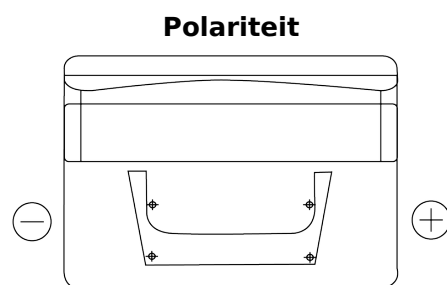

### Standard TC542

Type	TC542
Technology	Flooded
EAN/GTIN	3661024054850
Voltage	12 V
Capaciteit	54 Ah
CCA	500 A
Lengte	242 mm
Breedte	175 mm
Hoogte	175 mm
Box size	LB2
Polariteit	ETN 0
Pooltype	EN taper post
Houd ingedrukt	B13
Gewicht (onder voorbehoud)	12.90 kg