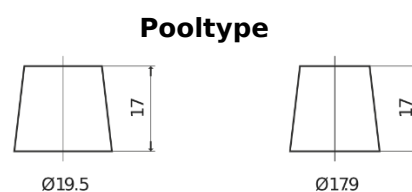

**Product overzicht**

Accu's voor Vrachtwagens, bussen, bouw, landbouw

**StrongPRO EFB+ TE1853**

Type	TE1853
Technology	EFB
EAN/GTIN	3661024055253
Voltage	12 V
Capaciteit	185.0 Ah
CCA	1100 A
Lengte	513 mm
Breedte	223 mm
Hoogte	223 mm
Box size	D05
Polariteit	ETN 3
Pooltype	EN taper post
Houd ingedrukt	B0
Gewicht (onder voorbehoud)	46.40 kg