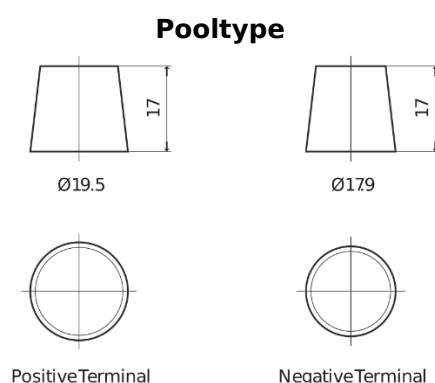

### Standard TC542

Type	TC542
Technology	Flooded
EAN/GTIN	3661024054850
Voltage	12 V
Capaciteit	54 Ah
CCA	500 A
Lengte	242 mm
Breedte	175 mm
Hoogte	175 mm
Box size	LB2
Polariteit	ETN 0
Pooltype	EN taper post
Houd ingedrukt	B13
Gewicht (onder voorbehoud)	12.90 kg