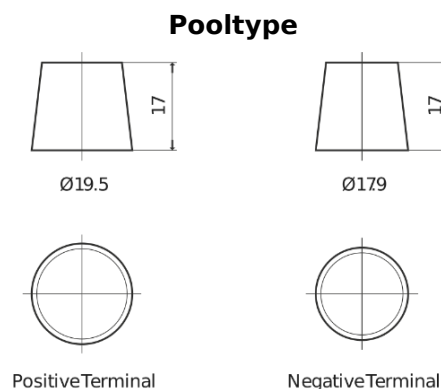

Product overzicht

Accu's voor Vrachtwagens, bussen, bouw, landbouw

StrongPRO EFB+ TE1853

Type	TE1853
Technology	EFB
EAN/GTIN	3661024055253
Voltage	12 V
Capaciteit	185.0 Ah
CCA	1100 A
Lengte	513 mm
Breedte	223 mm
Hoogte	223 mm
Box size	D05
Polariteit	ETN 3
Pooltype	EN taper post
Houd ingedrukt	B0
Gewicht (onder voorbehoud)	46.40 kg