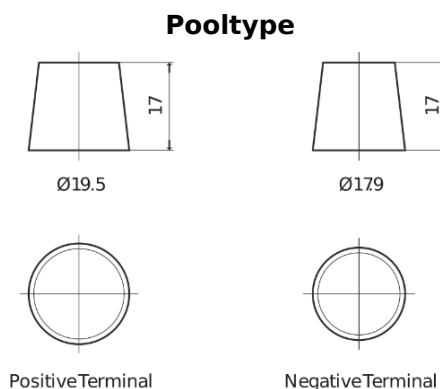

Product overzicht

Accu's voor Vrachtwagens, bussen, bouw, landbouw

StrongPRO EFB+ TE1853

Type	TE1853
Technology	EFB
EAN/GTIN	3661024055253
Voltage	12 V
Capaciteit	185.0 Ah
CCA	1100 A
Lengte	513 mm
Breedte	223 mm
Hoogte	223 mm
Box size	D05
Polariteit	ETN 3
Pooltype	EN taper post
Houd ingedrukt	B0
Gewicht (onder voorbehoud)	46.40 kg