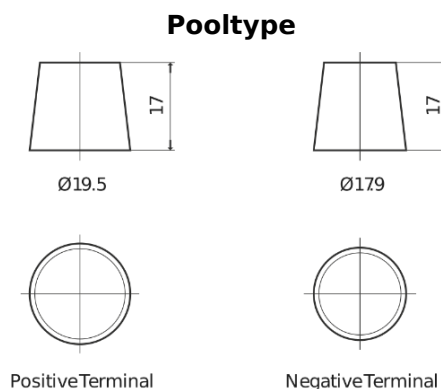

**Product overzicht**

Accu's voor Vrachtwagens, bussen, bouw, landbouw

**StrongPRO EFB+ TE1853**

Type	TE1853
Technology	EFB
EAN/GTIN	3661024055253
Voltage	12 V
Capaciteit	185.0 Ah
CCA	1100 A
Lengte	513 mm
Breedte	223 mm
Hoogte	223 mm
Box size	D05
Polariteit	ETN 3
Pooltype	EN taper post
Houd ingedrukt	B0
Gewicht (onder voorbehoud)	46.40 kg