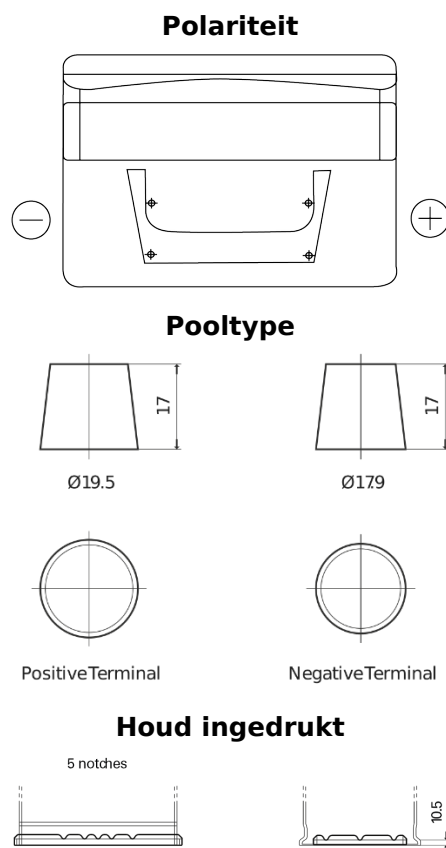

Product overzicht

Accu's voor Auto's

Standard FC542

Type	FC542
Technology	Flooded
EAN/GTIN	3661024044851
Voltage	12 V
Capaciteit	54 Ah
CCA	500 A
Lengte	242 mm
Breedte	175 mm
Hoogte	175 mm
Box size	LB2
Polariteit	ETN 0
Pooltype	EN taper post
Houd ingedrukt	B13
Gewicht (onder voorbehoud)	12.90 kg