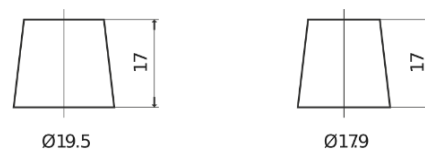

Product overzicht

Accu's voor Vrachtwagens, bussen, bouw, landbouw

StrongPRO EFB+ TE1403

Type	TE1403
Technology	EFB
EAN/GTIN	3661024055246
Voltage	12 V
Capaciteit	140.0 Ah
CCA	800 A
Lengte	513 mm
Breedte	189 mm
Hoogte	223 mm
Box size	D04
Polariteit	ETN 3
Pooltype	EN taper post
Houd ingedrukt	B0
Gewicht (onder voorbehoud)	38.20 kg

Polariteit

Pooltype

Positive Terminal

Negative Terminal

Houd ingedrukt

Ontwerp, kenmerken en specificaties kunnen zonder voorafgaande kennisgeving worden gewijzigd. We wijzen elke verklaring of garantie af, expliciet of impliciet, met betrekking tot de gegevens of aanbevelingen, en zijn in geen geval aansprakelijk voor enig verlies of schade waarvan beweerd wordt dat deze het gevolg is. Sommige producten zijn mogelijk niet beschikbaar in uw lokale markt.