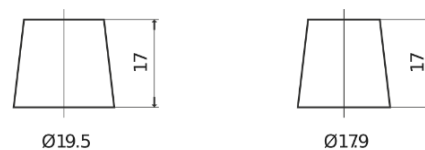

Product overzicht

Accu's voor Vrachtwagens, bussen, bouw, landbouw

StrongPRO EFB+ TE1403

Type	TE1403
Technology	EFB
EAN/GTIN	3661024055246
Voltage	12 V
Capaciteit	140.0 Ah
CCA	800 A
Lengte	513 mm
Breedte	189 mm
Hoogte	223 mm
Box size	D04
Polariteit	ETN 3
Pooltype	EN taper post
Houd ingedrukt	B0
Gewicht (onder voorbehoud)	38.20 kg

Polariteit

Pooltype

Houd ingedrukt

Ontwerp, kenmerken en specificaties kunnen zonder voorafgaande kennisgeving worden gewijzigd. We wijzen elke verklaring of garantie af, expliciet of impliciet, met betrekking tot de gegevens of aanbevelingen, en zijn in geen geval aansprakelijk voor enig verlies of schade waarvan beweerd wordt dat deze het gevolg is. Sommige producten zijn mogelijk niet beschikbaar in uw lokale markt.