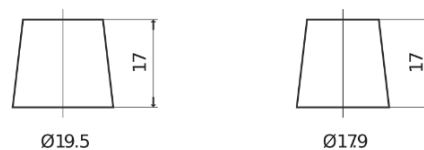

Product overzicht

Accu's voor Vrachtwagens, bussen, bouw, landbouw

StrongPRO EFB+ TE1403

Type	TE1403
Technology	EFB
EAN/GTIN	3661024055246
Voltage	12 V
Capaciteit	140.0 Ah
CCA	800 A
Lengte	513 mm
Breedte	189 mm
Hoogte	223 mm
Box size	D04
Polariteit	ETN 3
Pooltype	EN taper post
Houd ingedrukt	B0
Gewicht (onder voorbehoud)	38.20 kg

Polariteit

Pooltype

Positive Terminal

Negative Terminal

Houd ingedrukt

Ontwerp, kenmerken en specificaties kunnen zonder voorafgaande kennisgeving worden gewijzigd. We wijzen elke verklaring of garantie af, expliciet of impliciet, met betrekking tot de gegevens of aanbevelingen, en zijn in geen geval aansprakelijk voor enig verlies of schade waarvan beweerd wordt dat deze het gevolg is. Sommige producten zijn mogelijk niet beschikbaar in uw lokale markt.