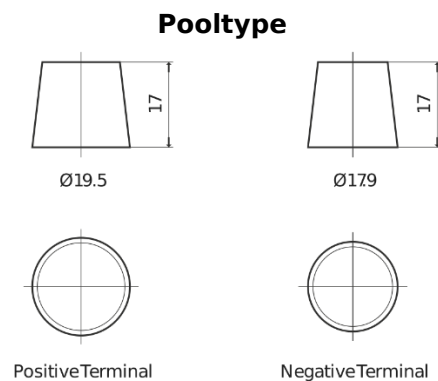

Product overzicht

Accu's voor Vrachtwagens, bussen, bouw, landbouw

StrongPRO EFB+ TE1403

Type	TE1403
Technology	EFB
EAN/GTIN	3661024055246
Voltage	12 V
Capaciteit	140.0 Ah
CCA	800 A
Lengte	513 mm
Breedte	189 mm
Hoogte	223 mm
Box size	D04
Polariteit	ETN 3
Pooltype	EN taper post
Houd ingedrukt	B0
Gewicht (onder voorbehoud)	38.20 kg