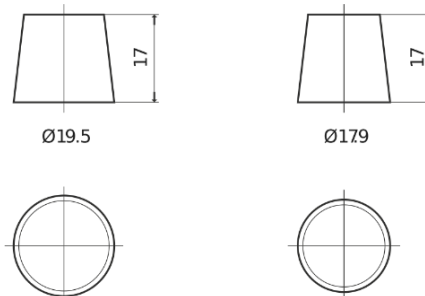

Pooltype

Positive Terminal

Negative Terminal

Houd ingedrukt

Ontwerp, kenmerken en specificaties kunnen zonder voorafgaande kennisgeving worden gewijzigd. We wijzen elke verklaring of garantie af, expliciet of impliciet, met betrekking tot de gegevens of aanbevelingen, en zijn in geen geval aansprakelijk voor enig verlies of schade waarvan beweerd wordt dat deze het gevolg is. Sommige producten zijn mogelijk niet beschikbaar in uw lokale markt.