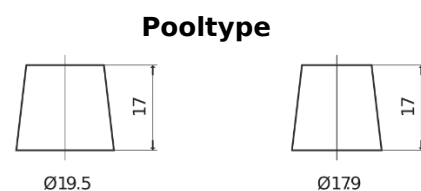

### Classic EC542

Type	EC542
Technology	Flooded
EAN/GTIN	3661024034852
Voltage	12 V
Capaciteit	54 Ah
CCA	500 A
Lengte	242 mm
Breedte	175 mm
Hoogte	175 mm
Box size	LB2
Polariteit	ETN 0
Pooltype	EN taper post
Houd ingedrukt	B13
Gewicht (onder voorbehoud)	12.90 kg