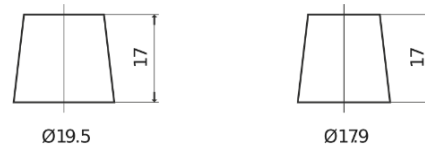

Product overzicht

Accu's voor Vrachtwagens, bussen, bouw, landbouw

Endurance+PRO Gel TD851T

Type	TD851T
Technology	GEL
EAN/GTIN	3661024057615
Voltage	12 V
Capaciteit	85.0 Ah
CCA	350 A
Lengte	349 mm
Breedte	175 mm
Hoogte	235 mm
Box size	D02
Polariteit	ETN 1
Pooltype	EN taper post
Houd ingedrukt	B0
Gewicht (onder voorbehoud)	29.50 kg

Polariteit**Pooltype**

Positive Terminal

Negative Terminal

Houd ingedrukt

Ontwerp, kenmerken en specificaties kunnen zonder voorafgaande kennisgeving worden gewijzigd. We wijzen elke verklaring of garantie af, expliciet of impliciet, met betrekking tot de gegevens of aanbevelingen, en zijn in geen geval aansprakelijk voor enig verlies of schade waarvan beweerd wordt dat deze het gevolg is. Sommige producten zijn mogelijk niet beschikbaar in uw lokale markt.