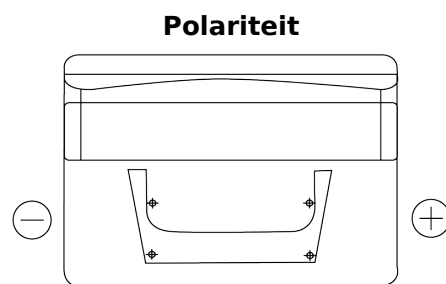

### Classic EC542

Type	EC542
Technology	Flooded
EAN/GTIN	3661024034852
Voltage	12 V
Capaciteit	54 Ah
CCA	500 A
Lengte	242 mm
Breedte	175 mm
Hoogte	175 mm
Box size	LB2
Polariteit	ETN 0
Pooltype	EN taper post
Houd ingedrukt	B13
Gewicht (onder voorbehoud)	12.90 kg