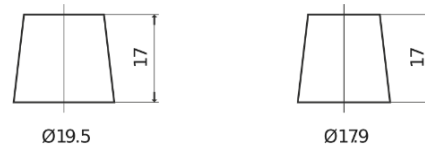

Product overzicht

Accu's voor Vrachtwagens, bussen, bouw, landbouw

Endurance+PRO Gel TD851T

Type	TD851T
Technology	GEL
EAN/GTIN	3661024057615
Voltage	12 V
Capaciteit	85.0 Ah
CCA	350 A
Lengte	349 mm
Breedte	175 mm
Hoogte	235 mm
Box size	D02
Polariteit	ETN 1
Pooltype	EN taper post
Houd ingedrukt	B0
Gewicht (onder voorbehoud)	29.50 kg

Polariteit

Pooltype

Houd ingedrukt

Ontwerp, kenmerken en specificaties kunnen zonder voorafgaande kennisgeving worden gewijzigd. We wijzen elke verklaring of garantie af, expliciet of impliciet, met betrekking tot de gegevens of aanbevelingen, en zijn in geen geval aansprakelijk voor enig verlies of schade waarvan beweerd wordt dat deze het gevolg is. Sommige producten zijn mogelijk niet beschikbaar in uw lokale markt.