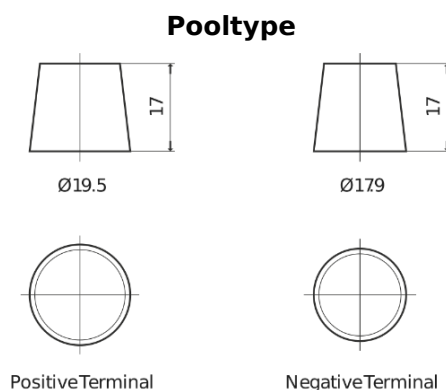

Product overzicht

Accu's voor Vrachtwagens, bussen, bouw, landbouw

Endurance+PRO Gel TD2103T

Type	TD2103T
Technology	GEL
EAN/GTIN	3661024057462
Voltage	12 V
Capaciteit	210.0 Ah
CCA	800 A
Lengte	518 mm
Breedte	274 mm
Hoogte	240 mm
Box size	D06
Polariteit	ETN 3
Pooltype	EN taper post
Houd ingedrukt	B0
Gewicht (onder voorbehoud)	66.00 kg