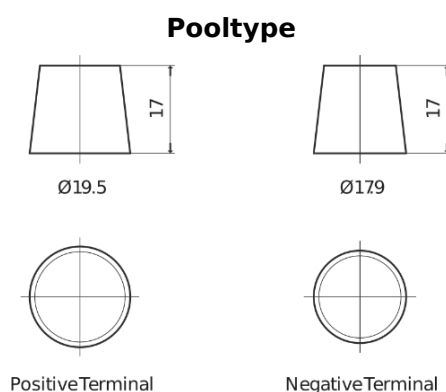

**Product overzicht**

Accu's voor Vrachtwagens, bussen, bouw, landbouw

**Endurance+PRO Gel TD2103T**

Type	TD2103T
Technology	GEL
EAN/GTIN	3661024057462
Voltage	12 V
Capaciteit	210.0 Ah
CCA	800 A
Lengte	518 mm
Breedte	274 mm
Hoogte	240 mm
Box size	D06
Polariteit	ETN 3
Pooltype	EN taper post
Houd ingedrukt	B0
Gewicht (onder voorbehoud)	66.00 kg