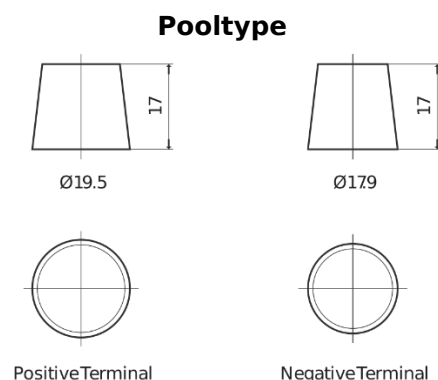

Product overzicht

Accu's voor Vrachtwagens, bussen, bouw, landbouw

Endurance+PRO Gel TD2103T

Type	TD2103T
Technology	GEL
EAN/GTIN	3661024057462
Voltage	12 V
Capaciteit	210.0 Ah
CCA	800 A
Lengte	518 mm
Breedte	274 mm
Hoogte	240 mm
Box size	D06
Polariteit	ETN 3
Pooltype	EN taper post
Houd ingedrukt	B0
Gewicht (onder voorbehoud)	66.00 kg