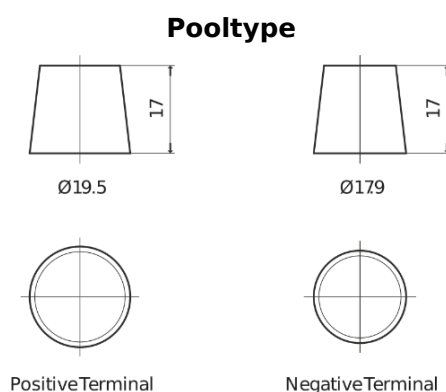

Product overzicht

Accu's voor Vrachtwagens, bussen, bouw, landbouw

Endurance+PRO Gel TD2103

Type	TD2103
Technology	GEL
EAN/GTIN	3661024057103
Voltage	12 V
Capaciteit	210.0 Ah
CCA	1030 A
Lengte	518 mm
Breedte	274 mm
Hoogte	240 mm
Box size	D06
Polariteit	ETN 3
Pooltype	EN taper post
Houd ingedrukt	B0
Gewicht (onder voorbehoud)	63.50 kg