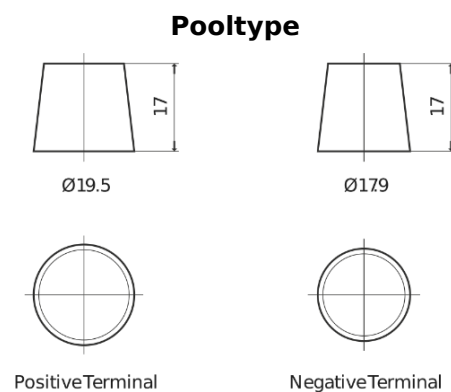

Product overzicht

Accu's voor Vrachtwagens, bussen, bouw, landbouw

Endurance+PRO Gel TD2103

Type	TD2103
Technology	GEL
EAN/GTIN	3661024057103
Voltage	12 V
Capaciteit	210.0 Ah
CCA	1030 A
Lengte	518 mm
Breedte	274 mm
Hoogte	240 mm
Box size	D06
Polariteit	ETN 3
Pooltype	EN taper post
Houd ingedrukt	B0
Gewicht (onder voorbehoud)	63.50 kg