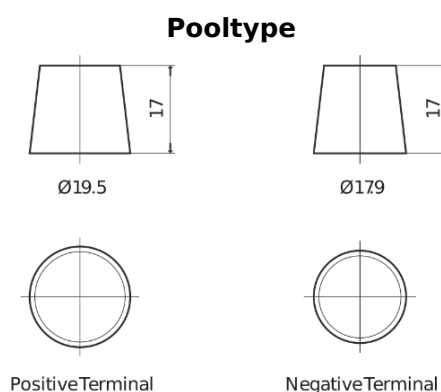

Product overzicht

Accu's voor Vrachtwagens, bussen, bouw, landbouw

Endurance+PRO Gel TD2103

Type	TD2103
Technology	GEL
EAN/GTIN	3661024057103
Voltage	12 V
Capaciteit	210.0 Ah
CCA	1030 A
Lengte	518 mm
Breedte	274 mm
Hoogte	240 mm
Box size	D06
Polariteit	ETN 3
Pooltype	EN taper post
Houd ingedrukt	B0
Gewicht (onder voorbehoud)	63.50 kg