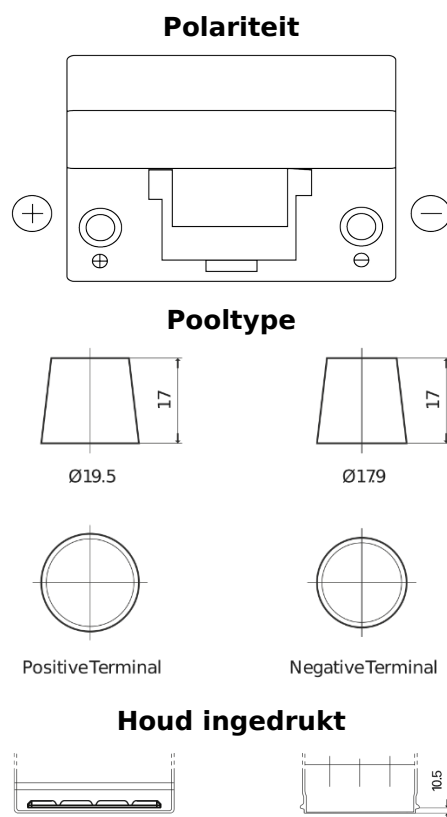

Product overzicht

Accu's voor Auto's

Standard TC905

| | |
|----------------------------|---------------|
| Type | TC905 |
| Technology | Flooded |
| EAN/GTIN | 3661024054768 |
| Voltage | 12 V |
| Capaciteit | 90.0 Ah |
| CCA | 680 A |
| Lengte | 306 mm |
| Breedte | 173 mm |
| Hoogte | 222 mm |
| Box size | D31 |
| Polariteit | ETN 1 |
| Pooltype | EN taper post |
| Houd ingedrukt | Korean B1 |
| Gewicht (onder voorbehoud) | 19.90 kg |