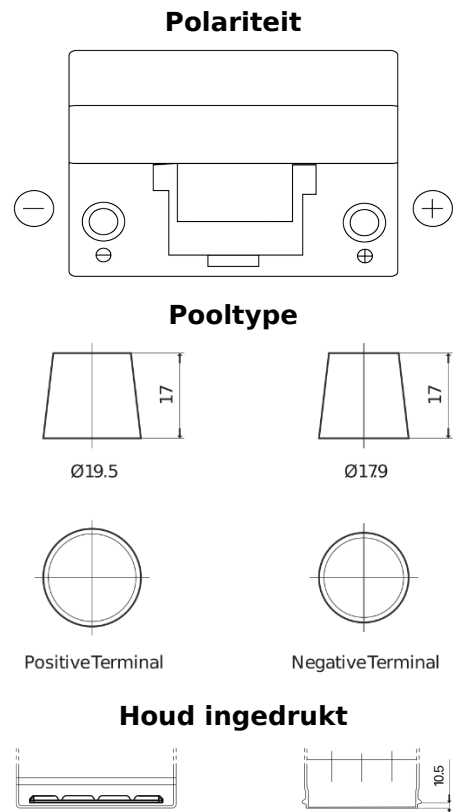

Product overzicht

Accu's voor Auto's

Standard TC904

Type	TC904
Technology	Flooded
EAN/GTIN	3661024054751
Voltage	12 V
Capaciteit	90.0 Ah
CCA	680 A
Lengte	306 mm
Breedte	173 mm
Hoogte	222 mm
Box size	D31
Polariteit	ETN 0
Pooltype	EN taper post
Houd ingedrukt	Korean B1
Gewicht (onder voorbehoud)	19.90 kg