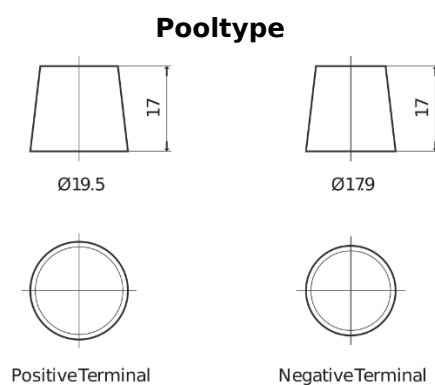

Product overzicht

Accu's voor Auto's

Premium EA472

Type	EA472
Technology	Flooded
EAN/GTIN	3661024034265
Voltage	12 V
Capaciteit	47 Ah
CCA	450 A
Lengte	207 mm
Breedte	175 mm
Hoogte	175 mm
Box size	LB1
Polariteit	ETN 0
Pooltype	EN taper post
Houd ingedrukt	B13
Gewicht (onder voorbehoud)	11.40 kg