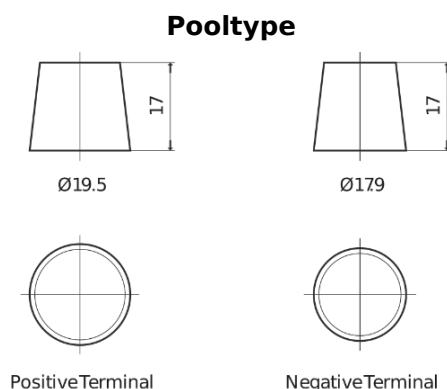

**Product overzicht**

Accu's voor Auto's

**Standard TC900**

Type	TC900
Technology	Flooded
EAN/GTIN	3661024054836
Voltage	12 V
Capaciteit	90.0 Ah
CCA	720 A
Lengte	353 mm
Breedte	175 mm
Hoogte	190 mm
Box size	L05
Polariteit	ETN 0
Pooltype	EN taper post
Houd ingedrukt	B13
Gewicht (onder voorbehoud)	20.50 kg