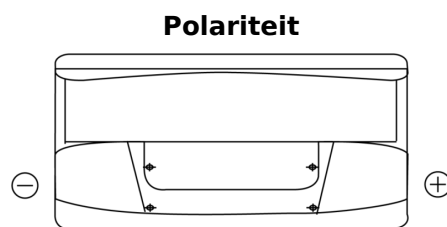

**Product overzicht**

Accu's voor Auto's

**Standard TC900**

Type	TC900
Technology	Flooded
EAN/GTIN	3661024054836
Voltage	12 V
Capaciteit	90.0 Ah
CCA	720 A
Lengte	353 mm
Breedte	175 mm
Hoogte	190 mm
Box size	L05
Polariteit	ETN 0
Pooltype	EN taper post
Houd ingedrukt	B13
Gewicht (onder voorbehoud)	20.50 kg