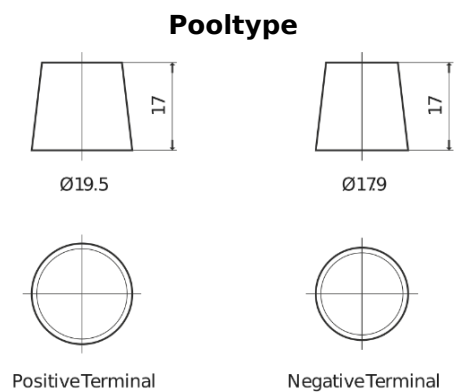

Product overzicht

Accu's voor Auto's

Standard TC700

Type	TC700
Technology	Flooded
EAN/GTIN	3661024054829
Voltage	12 V
Capaciteit	70.0 Ah
CCA	640 A
Lengte	278 mm
Breedte	175 mm
Hoogte	190 mm
Box size	L03
Polariteit	ETN 0
Pooltype	EN taper post
Houd ingedrukt	B13
Gewicht (onder voorbehoud)	16.00 kg