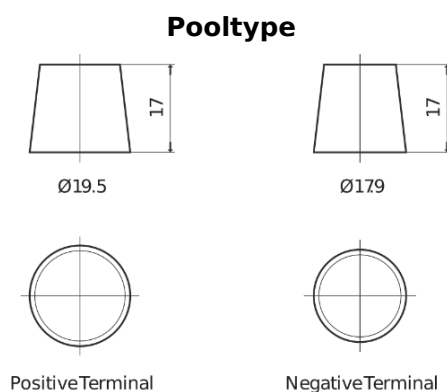

**Product overzicht**

Accu's voor Auto's

**Standard TC700**

Type	TC700
Technology	Flooded
EAN/GTIN	3661024054829
Voltage	12 V
Capaciteit	70.0 Ah
CCA	640 A
Lengte	278 mm
Breedte	175 mm
Hoogte	190 mm
Box size	L03
Polariteit	ETN 0
Pooltype	EN taper post
Houd ingedrukt	B13
Gewicht (onder voorbehoud)	16.00 kg