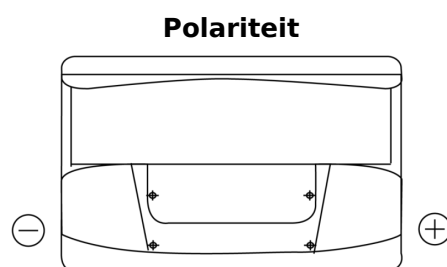

**Product overzicht**

Accu's voor Auto's

**Standard TC700**

Type	TC700
Technology	Flooded
EAN/GTIN	3661024054829
Voltage	12 V
Capaciteit	70.0 Ah
CCA	640 A
Lengte	278 mm
Breedte	175 mm
Hoogte	190 mm
Box size	L03
Polariteit	ETN 0
Pooltype	EN taper post
Houd ingedrukt	B13
Gewicht (onder voorbehoud)	16.00 kg