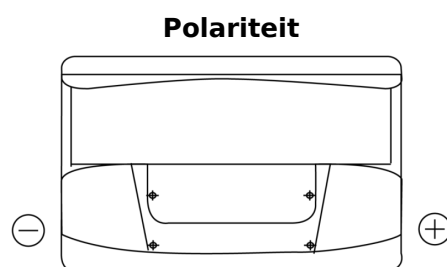

Product overzicht

Accu's voor Auto's

Standard TC700

Type	TC700
Technology	Flooded
EAN/GTIN	3661024054829
Voltage	12 V
Capaciteit	70.0 Ah
CCA	640 A
Lengte	278 mm
Breedte	175 mm
Hoogte	190 mm
Box size	L03
Polariteit	ETN 0
Pooltype	EN taper post
Houd ingedrukt	B13
Gewicht (onder voorbehoud)	16.00 kg