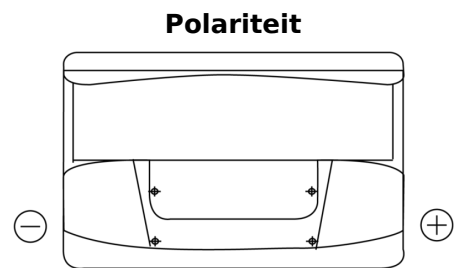

Product overzicht

Accu's voor Auto's

Standard TC700

Type	TC700
Technology	Flooded
EAN/GTIN	3661024054829
Voltage	12 V
Capaciteit	70.0 Ah
CCA	640 A
Lengte	278 mm
Breedte	175 mm
Hoogte	190 mm
Box size	L03
Polariteit	ETN 0
Pooltype	EN taper post
Houd ingedrukt	B13
Gewicht (onder voorbehoud)	16.00 kg