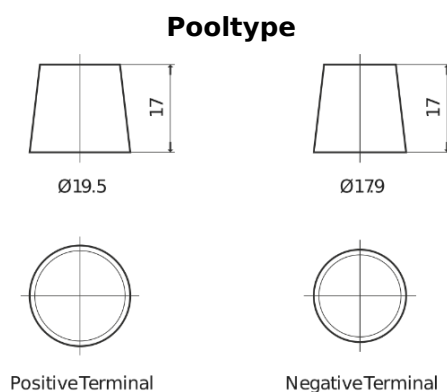

Product overzicht

Accu's voor Auto's

Standard TC700

Type	TC700
Technology	Flooded
EAN/GTIN	3661024054829
Voltage	12 V
Capaciteit	70.0 Ah
CCA	640 A
Lengte	278 mm
Breedte	175 mm
Hoogte	190 mm
Box size	L03
Polariteit	ETN 0
Pooltype	EN taper post
Houd ingedrukt	B13
Gewicht (onder voorbehoud)	16.00 kg