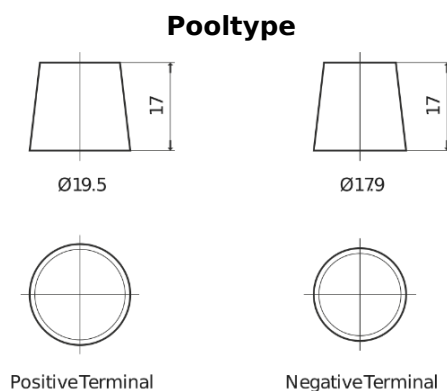

Product overzicht

Accu's voor Auto's

Standard TC652

Type	TC652
Technology	Flooded
EAN/GTIN	3661024054867
Voltage	12 V
Capaciteit	65.0 Ah
CCA	540 A
Lengte	278 mm
Breedte	175 mm
Hoogte	175 mm
Box size	LB3
Polariteit	ETN 0
Pooltype	EN taper post
Houd ingedrukt	B13
Gewicht (onder voorbehoud)	14.50 kg