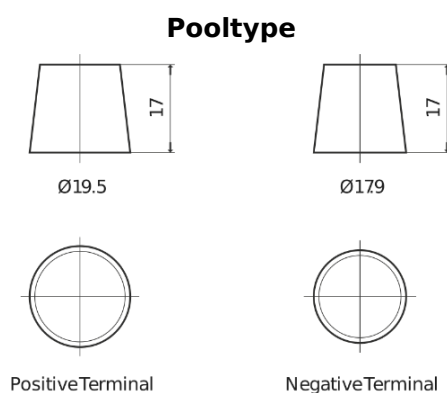

Product overzicht

Accu's voor Auto's

Standard TC652

Type	TC652
Technology	Flooded
EAN/GTIN	3661024054867
Voltage	12 V
Capaciteit	65.0 Ah
CCA	540 A
Lengte	278 mm
Breedte	175 mm
Hoogte	175 mm
Box size	LB3
Polariteit	ETN 0
Pooltype	EN taper post
Houd ingedrukt	B13
Gewicht (onder voorbehoud)	14.50 kg