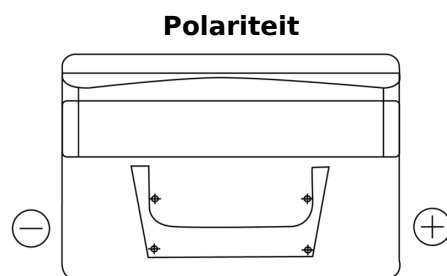

Product overzicht

Accu's voor Auto's

Standard TC652

Type	TC652
Technology	Flooded
EAN/GTIN	3661024054867
Voltage	12 V
Capaciteit	65.0 Ah
CCA	540 A
Lengte	278 mm
Breedte	175 mm
Hoogte	175 mm
Box size	LB3
Polariteit	ETN 0
Pooltype	EN taper post
Houd ingedrukt	B13
Gewicht (onder voorbehoud)	14.50 kg