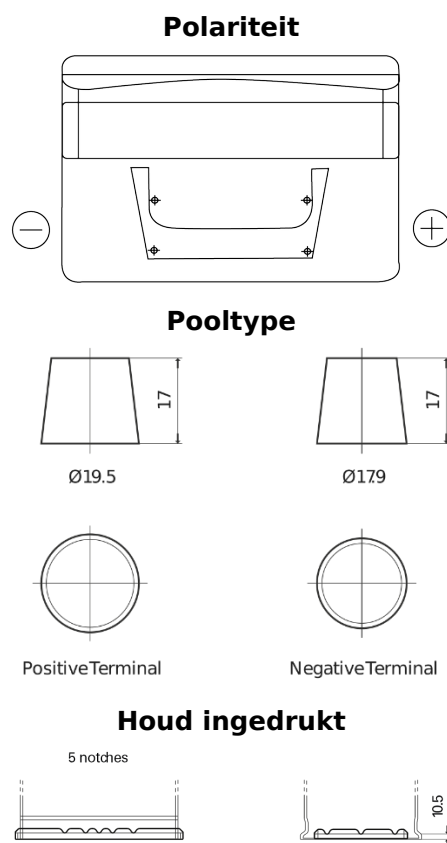

Product overzicht

Accu's voor Auto's

Standard TC652

Type	TC652
Technology	Flooded
EAN/GTIN	3661024054867
Voltage	12 V
Capaciteit	65.0 Ah
CCA	540 A
Lengte	278 mm
Breedte	175 mm
Hoogte	175 mm
Box size	LB3
Polariteit	ETN 0
Pooltype	EN taper post
Houd ingedrukt	B13
Gewicht (onder voorbehoud)	14.50 kg