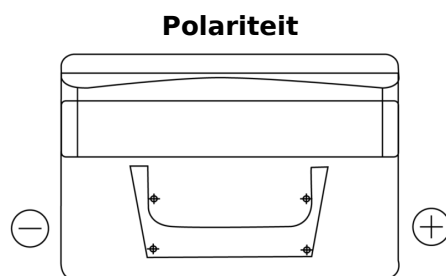

**Product overzicht**

Accu's voor Auto's

**Standard TC652**

Type	TC652
Technology	Flooded
EAN/GTIN	3661024054867
Voltage	12 V
Capaciteit	65.0 Ah
CCA	540 A
Lengte	278 mm
Breedte	175 mm
Hoogte	175 mm
Box size	LB3
Polariteit	ETN 0
Pooltype	EN taper post
Houd ingedrukt	B13
Gewicht (onder voorbehoud)	14.50 kg