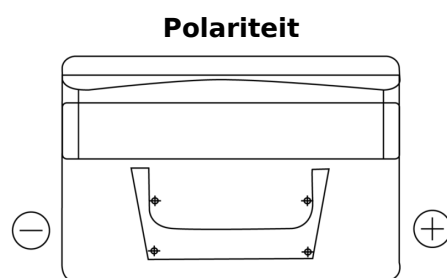

Product overzicht

Accu's voor Auto's

Standard TC652

Type	TC652
Technology	Flooded
EAN/GTIN	3661024054867
Voltage	12 V
Capaciteit	65.0 Ah
CCA	540 A
Lengte	278 mm
Breedte	175 mm
Hoogte	175 mm
Box size	LB3
Polariteit	ETN 0
Pooltype	EN taper post
Houd ingedrukt	B13
Gewicht (onder voorbehoud)	14.50 kg