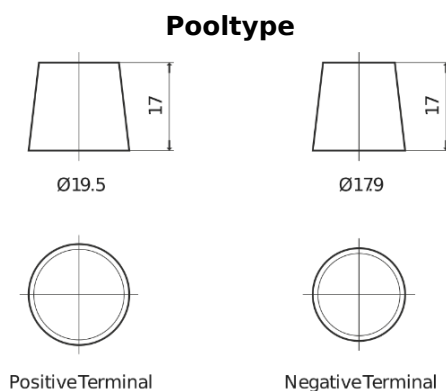

**Product overzicht**

Accu's voor Auto's

**Standard TC652**

Type	TC652
Technology	Flooded
EAN/GTIN	3661024054867
Voltage	12 V
Capaciteit	65.0 Ah
CCA	540 A
Lengte	278 mm
Breedte	175 mm
Hoogte	175 mm
Box size	LB3
Polariteit	ETN 0
Pooltype	EN taper post
Houd ingedrukt	B13
Gewicht (onder voorbehoud)	14.50 kg