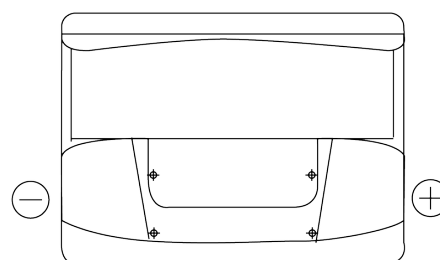

Product overzicht

Accu's voor Auto's

Standard TC550

Type	TC550
Technology	Flooded
EAN/GTIN	3661024054805
Voltage	12 V
Capaciteit	55.0 Ah
CCA	460 A
Lengte	242 mm
Breedte	175 mm
Hoogte	190 mm
Box size	L02
Polariteit	ETN 0
Pooltype	EN taper post
Houd ingedrukt	B13
Gewicht (onder voorbehoud)	13.50 kg

Polariteit

Pooltype

Positive Terminal

Negative Terminal

Houd ingedrukt

Ontwerp, kenmerken en specificaties kunnen zonder voorafgaande kennisgeving worden gewijzigd. We wijzen elke verklaring of garantie af, expliciet of impliciet, met betrekking tot de gegevens of aanbevelingen, en zijn in geen geval aansprakelijk voor enig verlies of schade waarvan beweerd wordt dat deze het gevolg is. Sommige producten zijn mogelijk niet beschikbaar in uw lokale markt.