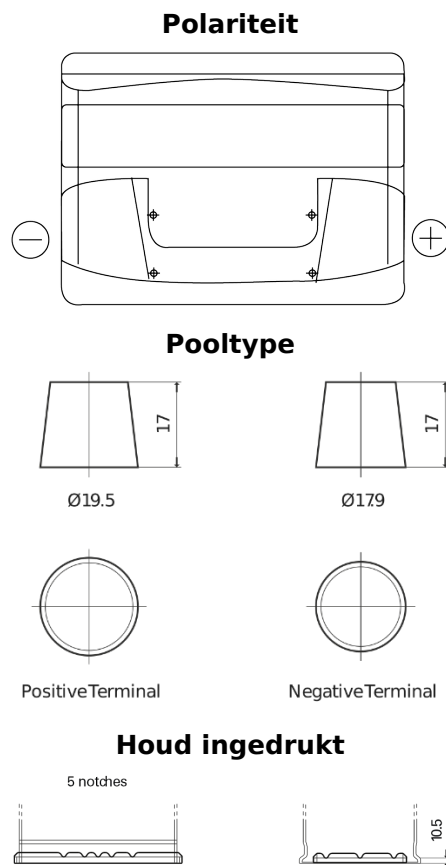

Product overzicht

Accu's voor Auto's

Technica TB442

Type	TB442
Technology	Flooded
EAN/GTIN	3661024054607
Voltage	12 V
Capaciteit	44 Ah
CCA	420 A
Lengte	207 mm
Breedte	175 mm
Hoogte	175 mm
Box size	LB1
Polariteit	ETN 0
Pooltype	EN taper post
Houd ingedrukt	B13
Gewicht (onder voorbehoud)	10.60 kg