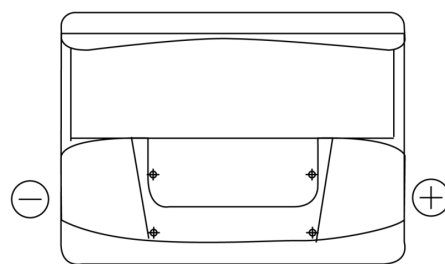

Product overzicht

Accu's voor Auto's

Standard TC550

Type	TC550
Technology	Flooded
EAN/GTIN	3661024054805
Voltage	12 V
Capaciteit	55.0 Ah
CCA	460 A
Lengte	242 mm
Breedte	175 mm
Hoogte	190 mm
Box size	L02
Polariteit	ETN 0
Pooltype	EN taper post
Houd ingedrukt	B13
Gewicht (onder voorbehoud)	13.50 kg

Polariteit

Pooltype

Positive Terminal

Negative Terminal

Houd ingedrukt

Ontwerp, kenmerken en specificaties kunnen zonder voorafgaande kennisgeving worden gewijzigd. We wijzen elke verklaring of garantie af, expliciet of impliciet, met betrekking tot de gegevens of aanbevelingen, en zijn in geen geval aansprakelijk voor enig verlies of schade waarvan beweerd wordt dat deze het gevolg is. Sommige producten zijn mogelijk niet beschikbaar in uw lokale markt.