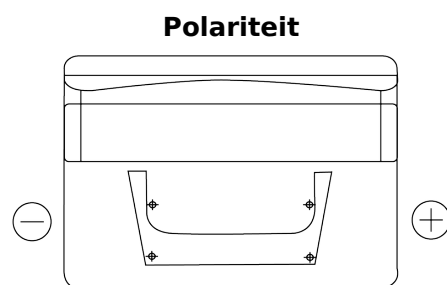

### Standard TC542

Type	TC542
Technology	Flooded
EAN/GTIN	3661024054850
Voltage	12 V
Capaciteit	54.0 Ah
CCA	500 A
Lengte	242 mm
Breedte	175 mm
Hoogte	175 mm
Box size	LB2
Polariteit	ETN 0
Pooltype	EN taper post
Houd ingedrukt	B13
Gewicht (onder voorbehoud)	12.90 kg