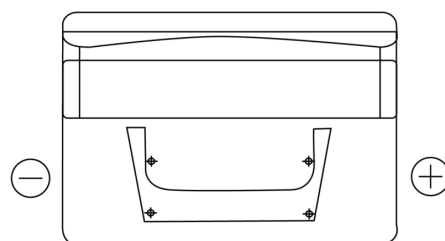

Product overzicht

Accu's voor Auto's

Standard TC542

Type	TC542
Technology	Flooded
EAN/GTIN	3661024054850
Voltage	12 V
Capaciteit	54.0 Ah
CCA	500 A
Lengte	242 mm
Breedte	175 mm
Hoogte	175 mm
Box size	LB2
Polariteit	ETN 0
Pooltype	EN taper post
Houd ingedrukt	B13
Gewicht (onder voorbehoud)	12.90 kg

Polariteit

Pooltype

PositiveTerminal

NegativeTerminal

Houd ingedrukt

Ontwerp, kenmerken en specificaties kunnen zonder voorafgaande kennisgeving worden gewijzigd. We wijzen elke verklaring of garantie af, expliciet of impliciet, met betrekking tot de gegevens of aanbevelingen, en zijn in geen geval aansprakelijk voor enig verlies of schade waarvan beweerd wordt dat deze het gevolg is. Sommige producten zijn mogelijk niet beschikbaar in uw lokale markt.