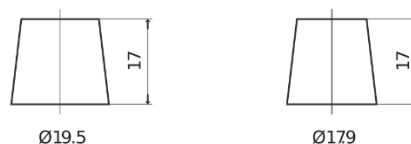

Accu's voor Auto's

Formula FB442

Type	FB442
Technology	Flooded
EAN/GTIN	3661024044608
Voltage	12 V
Capaciteit	44 Ah
CCA	420 A
Lengte	207 mm
Breedte	175 mm
Hoogte	175 mm
Box size	LB1
Polariteit	ETN 0
Pooltype	EN taper post
Houd ingedrukt	B13
Gewicht (onder voorbehoud)	10.60 kg

Polariteit

Pooltype

Positive Terminal

Negative Terminal

Houd ingedrukt

Ontwerp, kenmerken en specificaties kunnen zonder voorafgaande kennisgeving worden gewijzigd. We wijzen elke verklaring of garantie af, expliciet of impliciet, met betrekking tot de gegevens of aanbevelingen, en zijn in geen geval aansprakelijk voor enig verlies of schade waarvan beweerd wordt dat deze het gevolg is. Sommige producten zijn mogelijk niet beschikbaar in uw lokale markt.