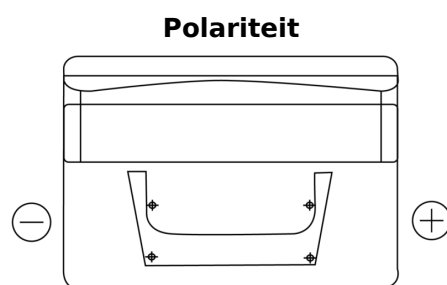

Product overzicht

Accu's voor Auto's

Standard TC542

Type	TC542
Technology	Flooded
EAN/GTIN	3661024054850
Voltage	12 V
Capaciteit	54.0 Ah
CCA	500 A
Lengte	242 mm
Breedte	175 mm
Hoogte	175 mm
Box size	LB2
Polariteit	ETN 0
Pooltype	EN taper post
Houd ingedrukt	B13
Gewicht (onder voorbehoud)	12.90 kg