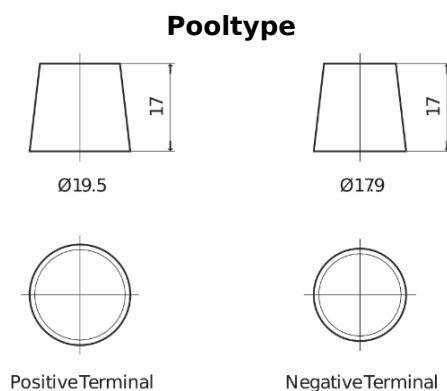

Product overzicht

Accu's voor Auto's

Standard TC542

Type	TC542
Technology	Flooded
EAN/GTIN	3661024054850
Voltage	12 V
Capaciteit	54.0 Ah
CCA	500 A
Lengte	242 mm
Breedte	175 mm
Hoogte	175 mm
Box size	LB2
Polariteit	ETN 0
Pooltype	EN taper post
Houd ingedrukt	B13
Gewicht (onder voorbehoud)	12.90 kg