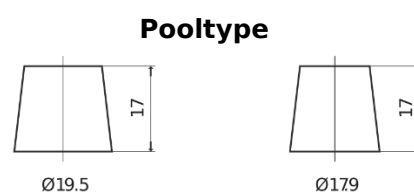

### Standard TC542

Type	TC542
Technology	Flooded
EAN/GTIN	3661024054850
Voltage	12 V
Capaciteit	54.0 Ah
CCA	500 A
Lengte	242 mm
Breedte	175 mm
Hoogte	175 mm
Box size	LB2
Polariteit	ETN 0
Pooltype	EN taper post
Houd ingedrukt	B13
Gewicht (onder voorbehoud)	12.90 kg